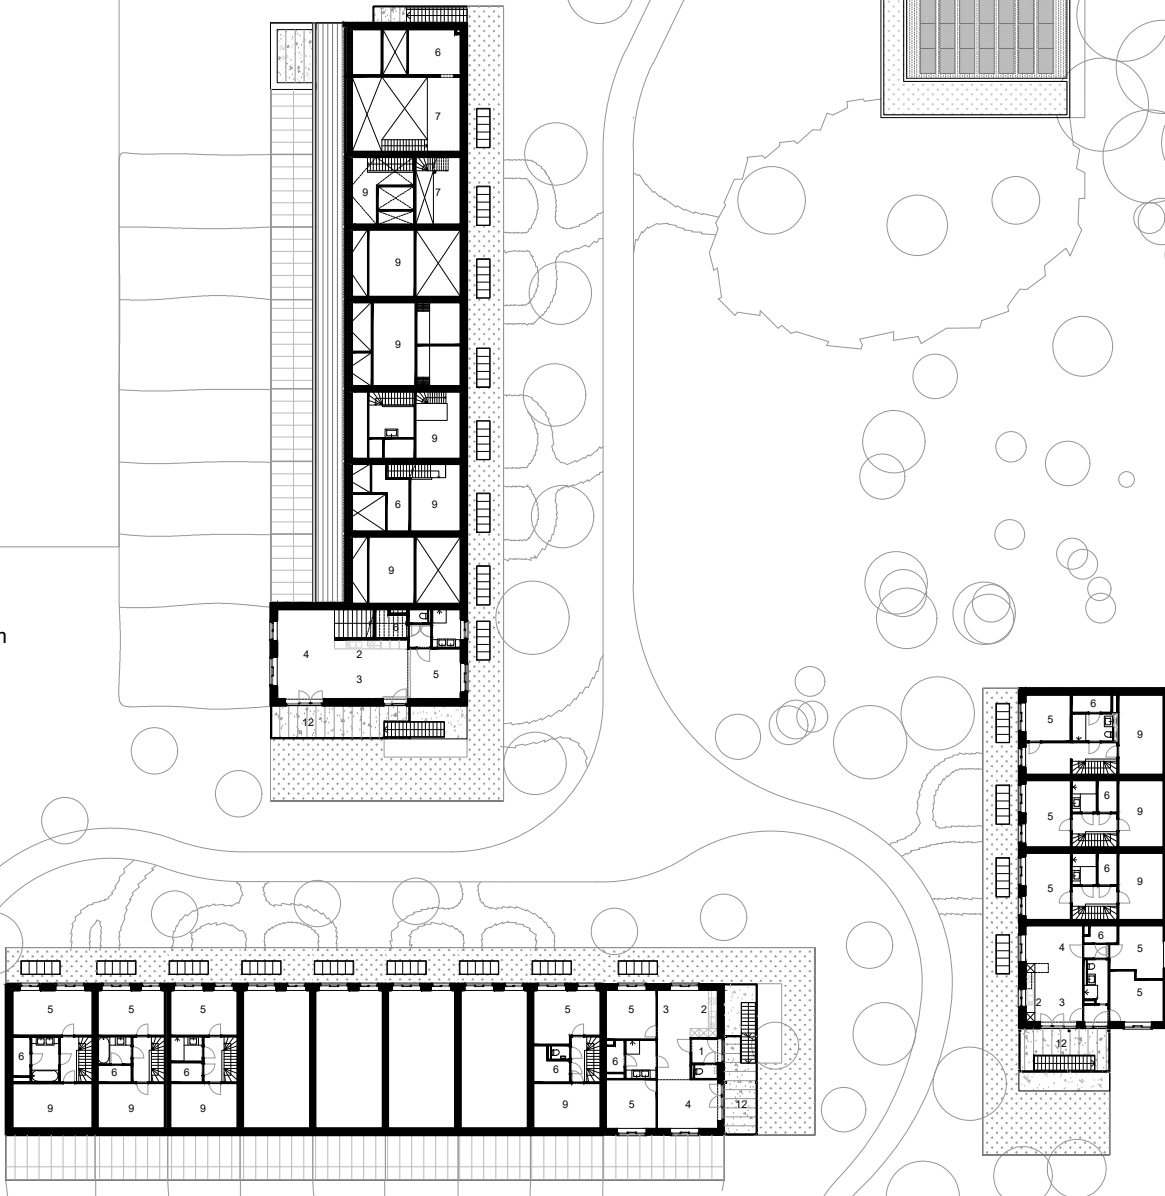

NIVEAU +2

- 1. Inkom
 - 2. Keuken
 - 3. Eetkamer
 - 4. Leefruimte
 - 5. Slaapkamer
 - 6. (Technische) berging
 - 7. Bureau
 - 8. Atelier
 - 9. (Speel) zolder
 - 10. Tellerlokaal
 - 11. Fietsenstalling
 - 12. Terras
 - 13. Porch
 - 14. Wintertuin
-
- A. Trappenhof/lift
 - B. Inkom/hal
 - C. Berging/technieken
 - D. Eetplaats
 - E. Polyvalente ruimte
 - F. Keuken
 - G. Fietsenstalling
 - H. Atelier
 - I. Terras

de COOP
KAMPVUUR
CO-HOUSING GECCO

DENC
studio