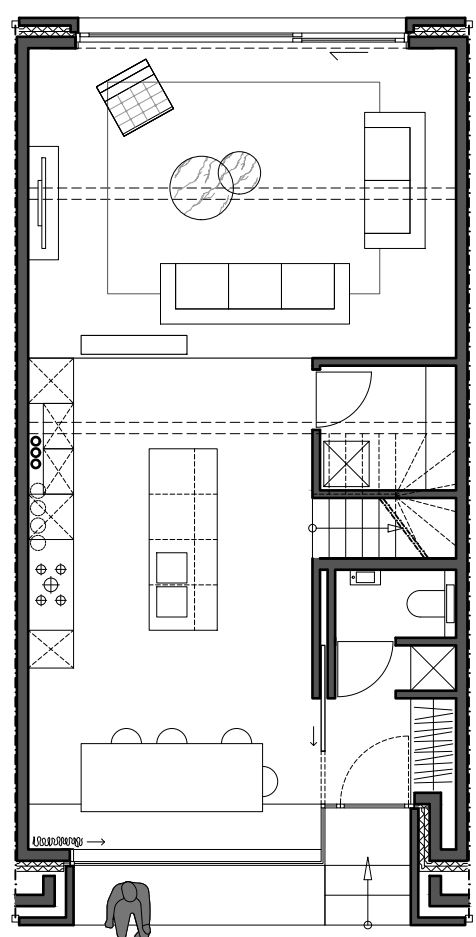

GELUKVLOERS

VERDIEPING 1

VERDIEPING 2

GELUKVLOERS

VERDIEPING 1

VERDIEPING 2

TYPE 2 - 159m² - keuken/eetruimte op het gelijkvloers en zitruimte op verdieping - 3 slaapkamers + polyvalente ruimte

TYPE 5 - 157m² - wonen op het gelijkvloers - 3 slaapkamers + polyvalente ruimte - dakterras

GELUKVLOERS

VERDIEPING 1

VERDIEPING 2

GELUKVLOERS

VERDIEPING 1

VERDIEPING 2

TYPE 3 - 159m² - wonen op het gelijkvloers - 3 slaapkamers + polyvalente ruimte

TYPE 6 - 176m² - keuken/eetruimte op het gelijkvloers en zitruimte op verdieping - 4 slaapkamers

GELUKVLOERS

VERDIEPING 1

VERDIEPING 2

GELUKVLOERS

VERDIEPING 1

VERDIEPING 2

GEVELTYPES