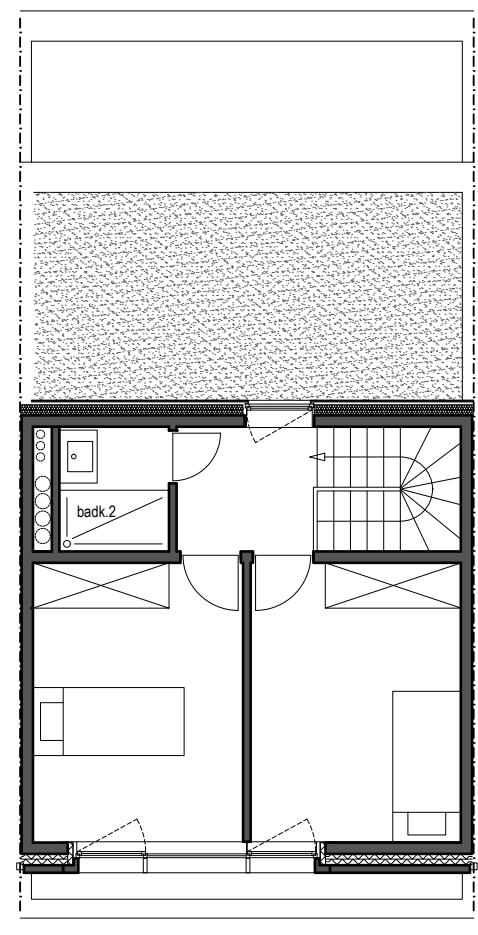

GELUKVLOERS

VERDIEPING 1

VERDIEPING 2

GELUKVLOERS

VERDIEPING 1

VERDIEPING 2

TYPE 2 - 159m² - keuken/eetruimte op het gelijkvloers en zitruimte op verdieping - 3 slaapkamers + polyvalente ruimte

TYPE 5 - 157m² - wonen op het gelijkvloers - 3 slaapkamers + polyvalente ruimte - dakterras

GELUKVLOERS

VERDIEPING 1

VERDIEPING 2

GELUKVLOERS

VERDIEPING 1

VERDIEPING 2

TYPE 3 - 159m² - wonen op het gelijkvloers - 3 slaapkamers + polyvalente ruimte

TYPE 6 - 176m² - keuken/eetruimte op het gelijkvloers en zitruimte op verdieping - 4 slaapkamers