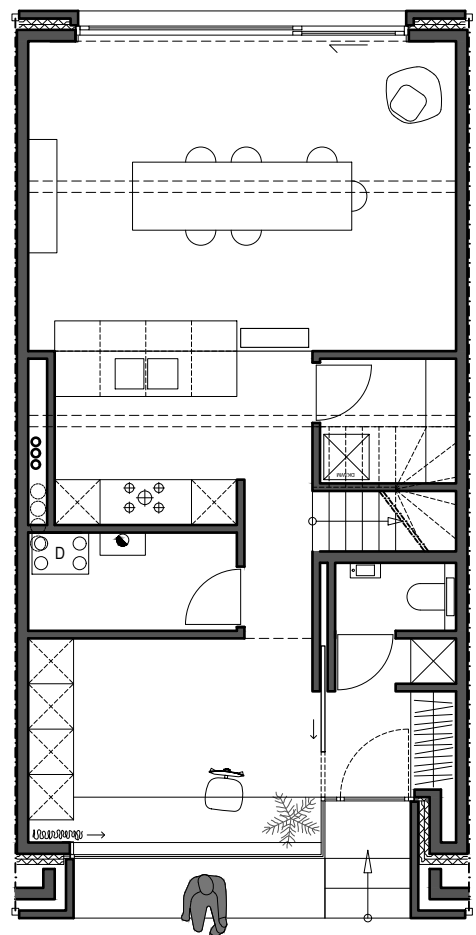

GELUKVLOERS

VERDIEPING 1

VERDIEPING 2

GELUKVLOERS

VERDIEPING 1

VERDIEPING 2

TYPE 2 - 159m² - keuken/eetruimte op het gelijkvloers en zitruimte op verdieping - 3 slaapkamers + polyvalente ruimte

TYPE 5 - 157m² - wonen op het gelijkvloers - 3 slaapkamers + polyvalente ruimte - dakterras

GELUKVLOERS

VERDIEPING 1

VERDIEPING 2

GELUKVLOERS

VERDIEPING 1

VERDIEPING 2

TYPE 3 - 159m² - wonen op het gelijkvloers - 3 slaapkamers + polyvalente ruimte

TYPE 6 - 176m² - keuken/eetruimte op het gelijkvloers en zitruimte op verdieping - 4 slaapkamers