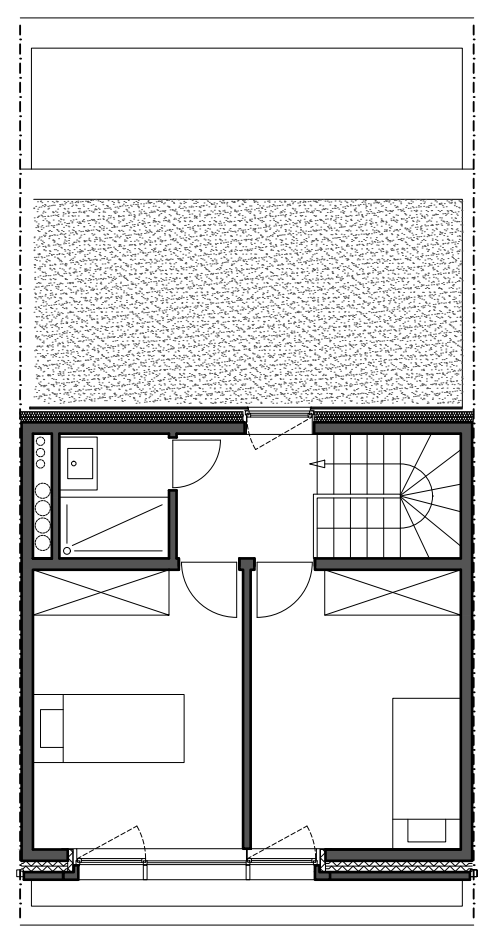

GELUKVLOERS

VERDIEPING 1

VERDIEPING 2

GELUKVLOERS

VERDIEPING 1

VERDIEPING 2

TYPE 2 - 159m² - keuken/eetruimte op het gelijkvloers en zitruimte op verdieping - 3 slaapkamers + polyvalente ruimte

TYPE 5 - 157m² - wonen op het gelijkvloers - 3 slaapkamers + polyvalente ruimte - dakterras

GELUKVLOERS

VERDIEPING 1

VERDIEPING 2

GELUKVLOERS

VERDIEPING 1

VERDIEPING 2

TYPE 3 - 159m² - wonen op het gelijkvloers - 3 slaapkamers + polyvalente ruimte

TYPE 6 - 176m² - keuken/eetruimte op het gelijkvloers en zitruimte op verdieping - 4 slaapkamers

GELUKVLOERS

VERDIEPING 1

VERDIEPING 2

GELUKVLOERS

VERDIEPING 1

VERDIEPING 2

GEVELTYPES