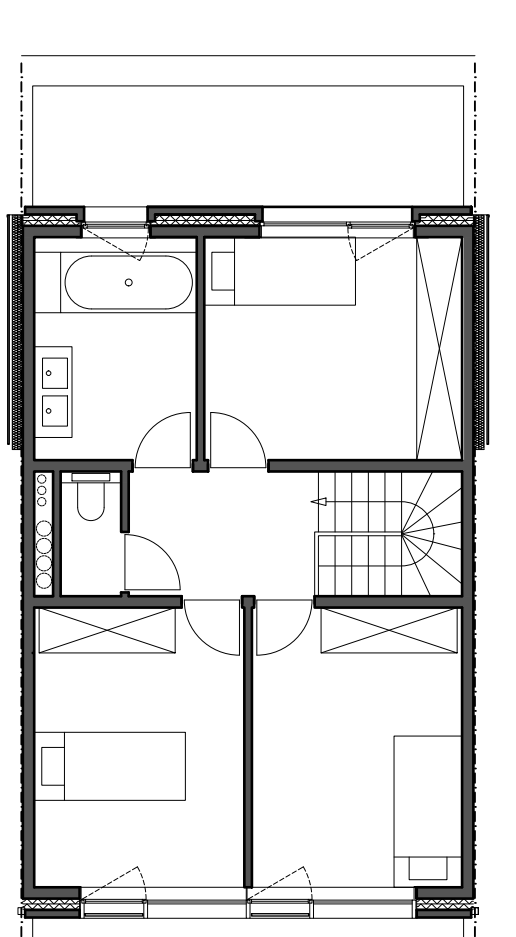

GELUKVLOERS

VERDIEPING 1

VERDIEPING 2

GELUKVLOERS

VERDIEPING 1

VERDIEPING 2

TYPE 2 - 159m² - keuken/eetruimte op het gelijkvloers en zitruimte op verdieping - 3 slaapkamers + polyvalente ruimte

TYPE 5 - 157m² - wonen op het gelijkvloers - 3 slaapkamers + polyvalente ruimte - dakterras

GELUKVLOERS

VERDIEPING 1

VERDIEPING 2

GELUKVLOERS

VERDIEPING 1

VERDIEPING 2

TYPE 3 - 159m² - wonen op het gelijkvloers - 3 slaapkamers + polyvalente ruimte

TYPE 6 - 176m² - keuken/eetruimte op het gelijkvloers en zitruimte op verdieping - 4 slaapkamers

GELUKVLOERS

VERDIEPING 1

VERDIEPING 2

GELUKVLOERS

VERDIEPING 1

VERDIEPING 2

GEVELTYPES