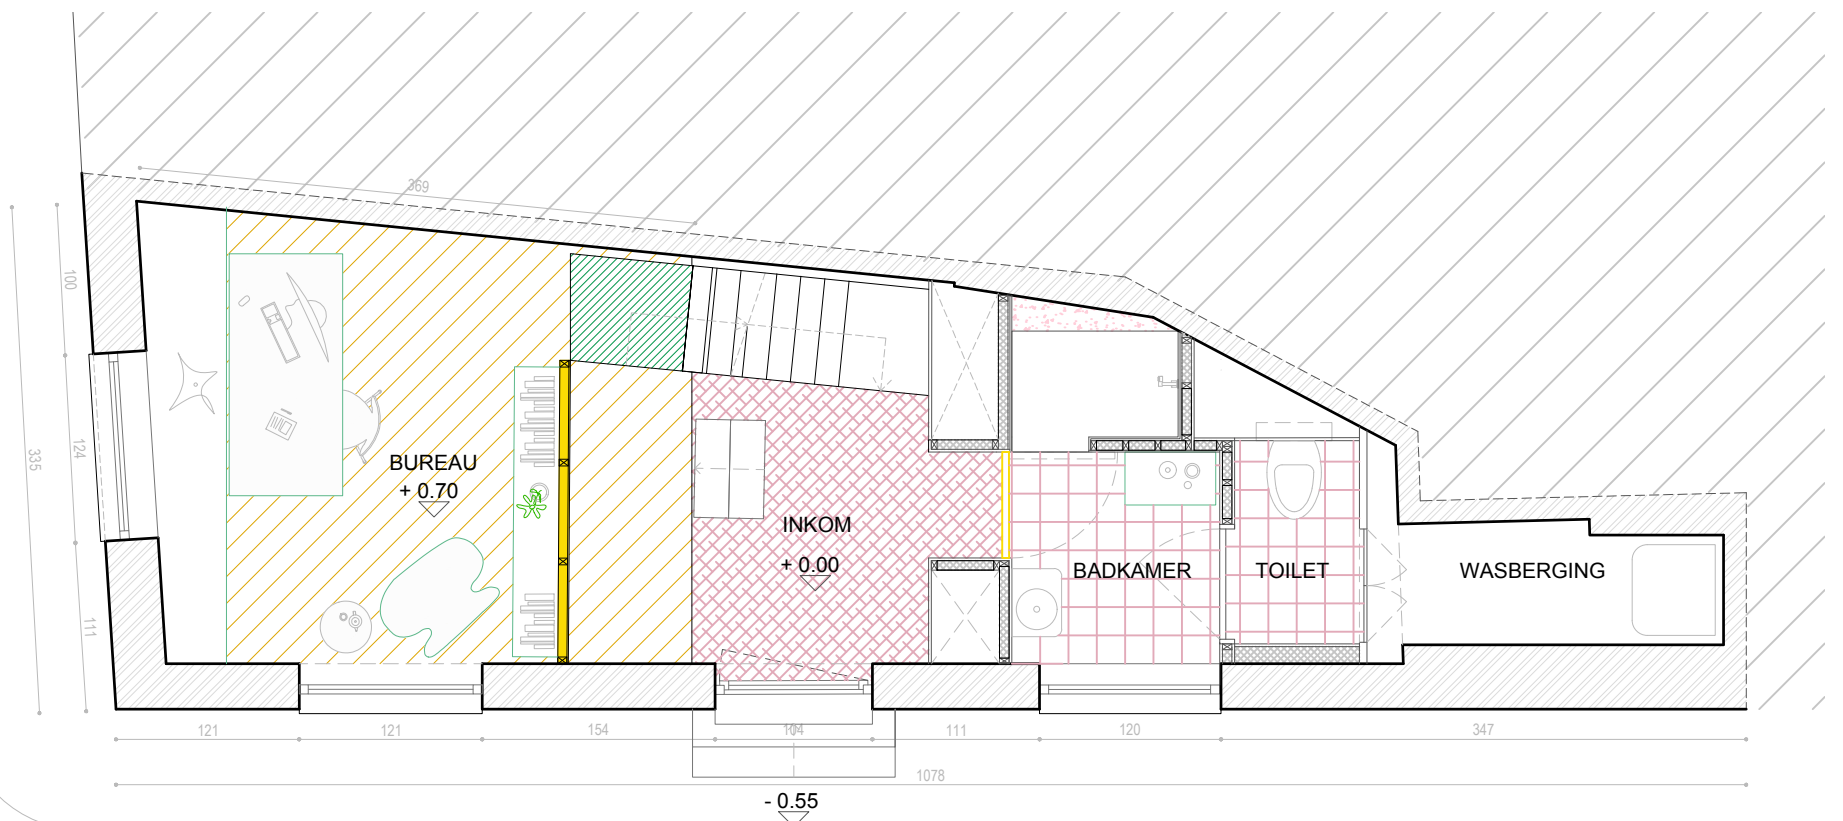

NIV +1

GLV

NIV -1

5WDG - PLANNEN  
 schaal 1:50

Architect  
 studio HAAN BV - atelier voor architectuur & interieur  
 info@studiohaan.be  
 Speureweg 16 - 9830 St-Martens-Latem