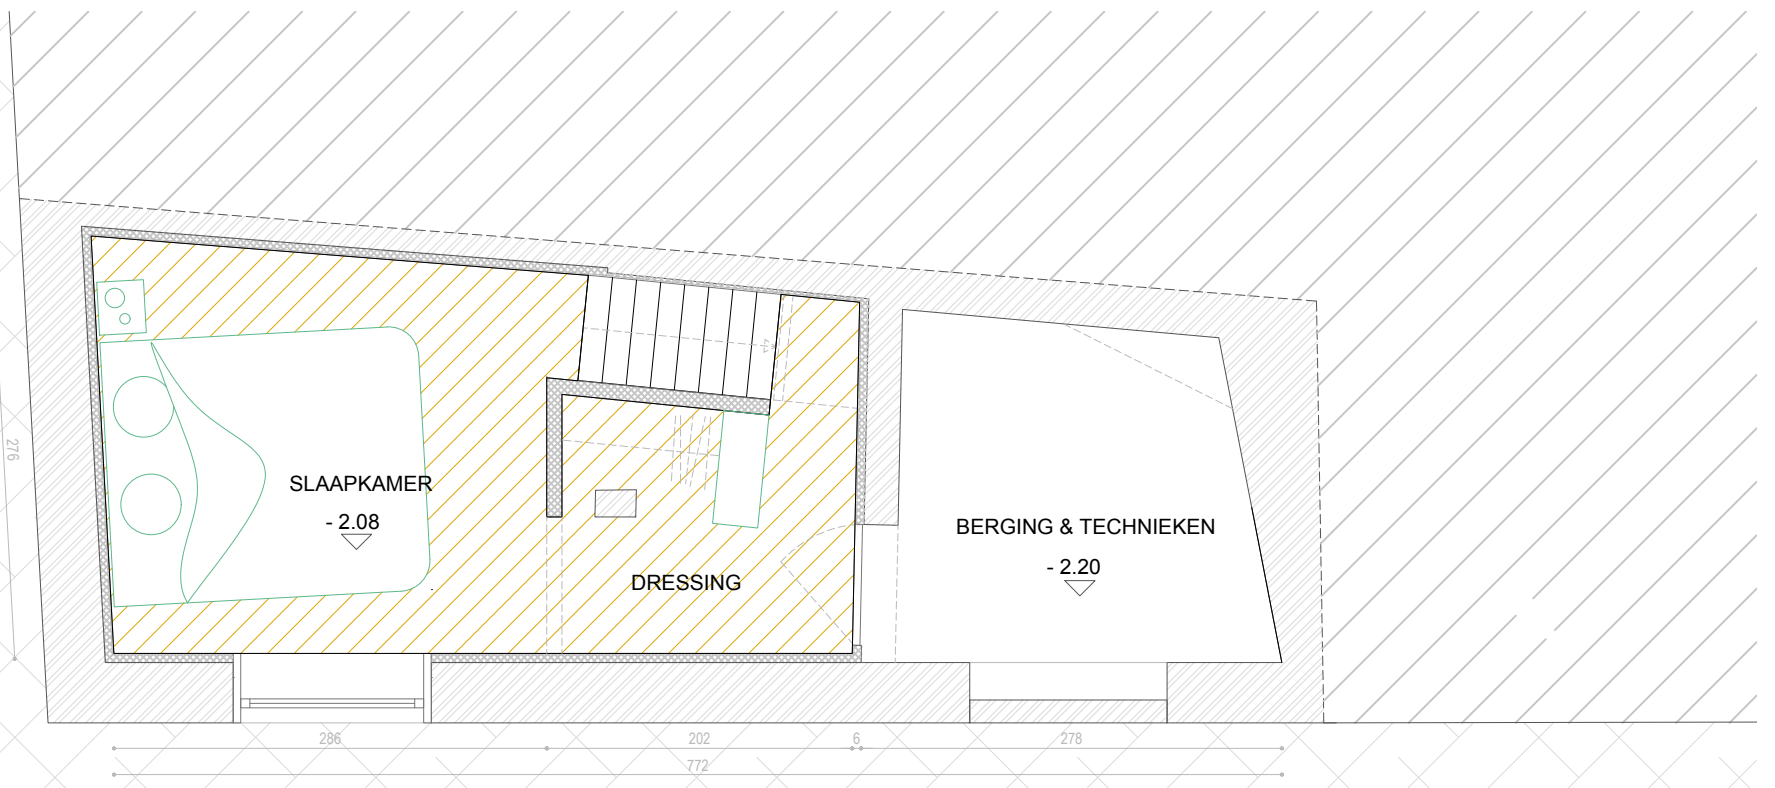

NIV +1

GLV

NIV -1

5WDG - PLANNEN  
 schaal 1:50

Architect  
 studio HAAN BV - atelier voor architectuur & interieur  
 info@studiohaan.be  
 Speureweg 16 - 9830 St-Martens-Latem