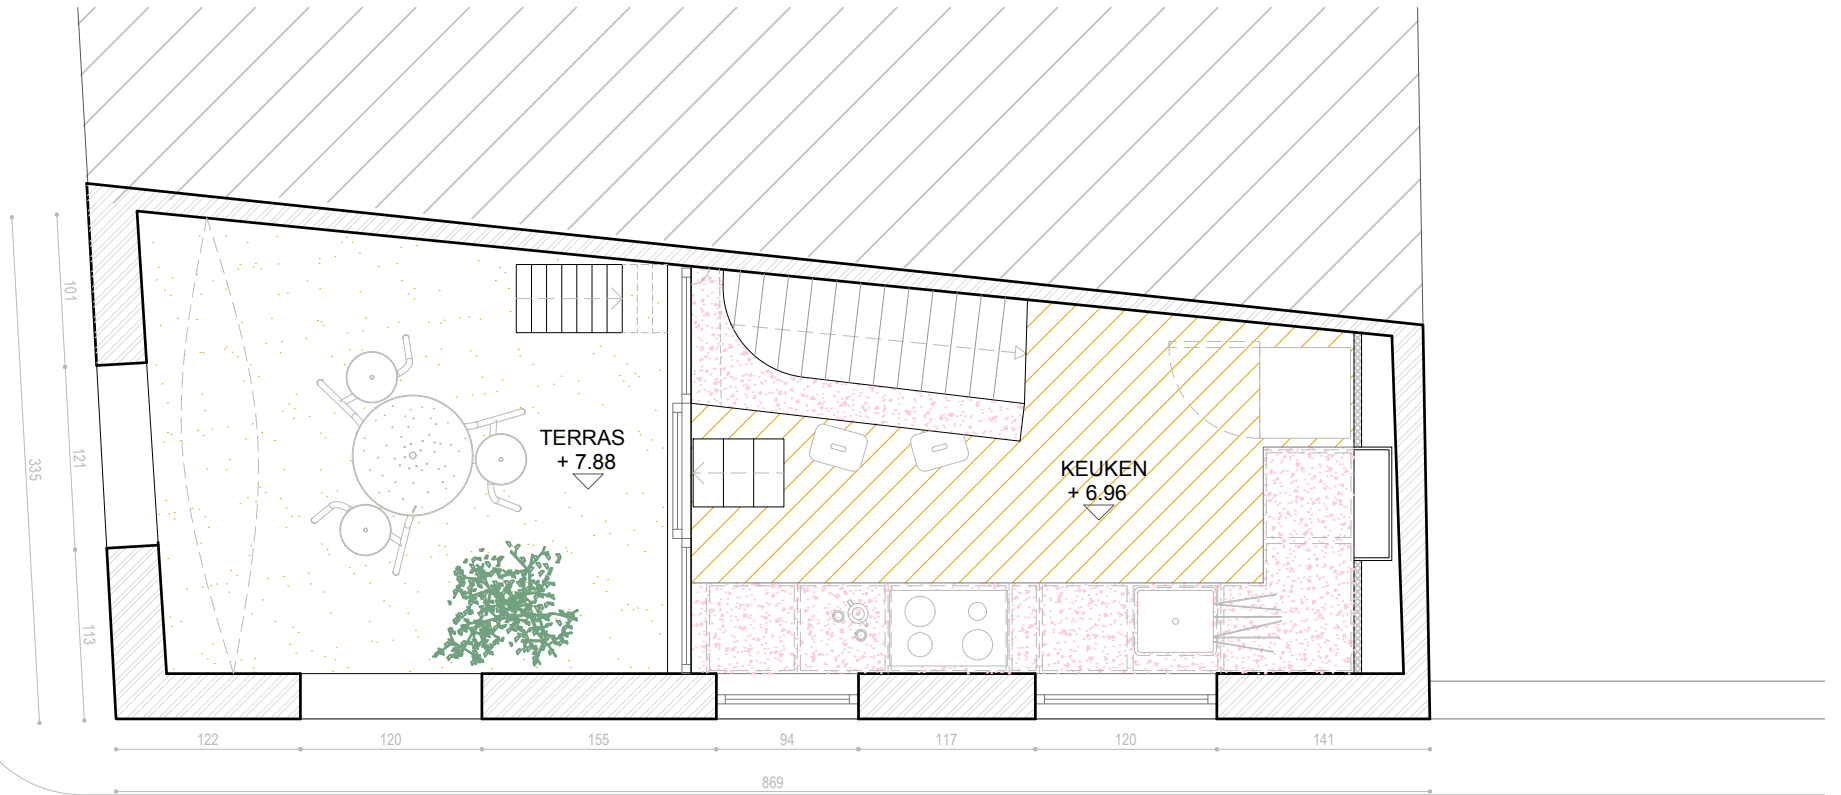

NIV +3

NIV +2

5WDG - PLANNEN
 schaal 1:50

Architect
 studio HAAN BV - atelier voor architectuur & interieur
 info@studiohaan.be
 Speureweg 16 - 9830 St-Martens-Latem