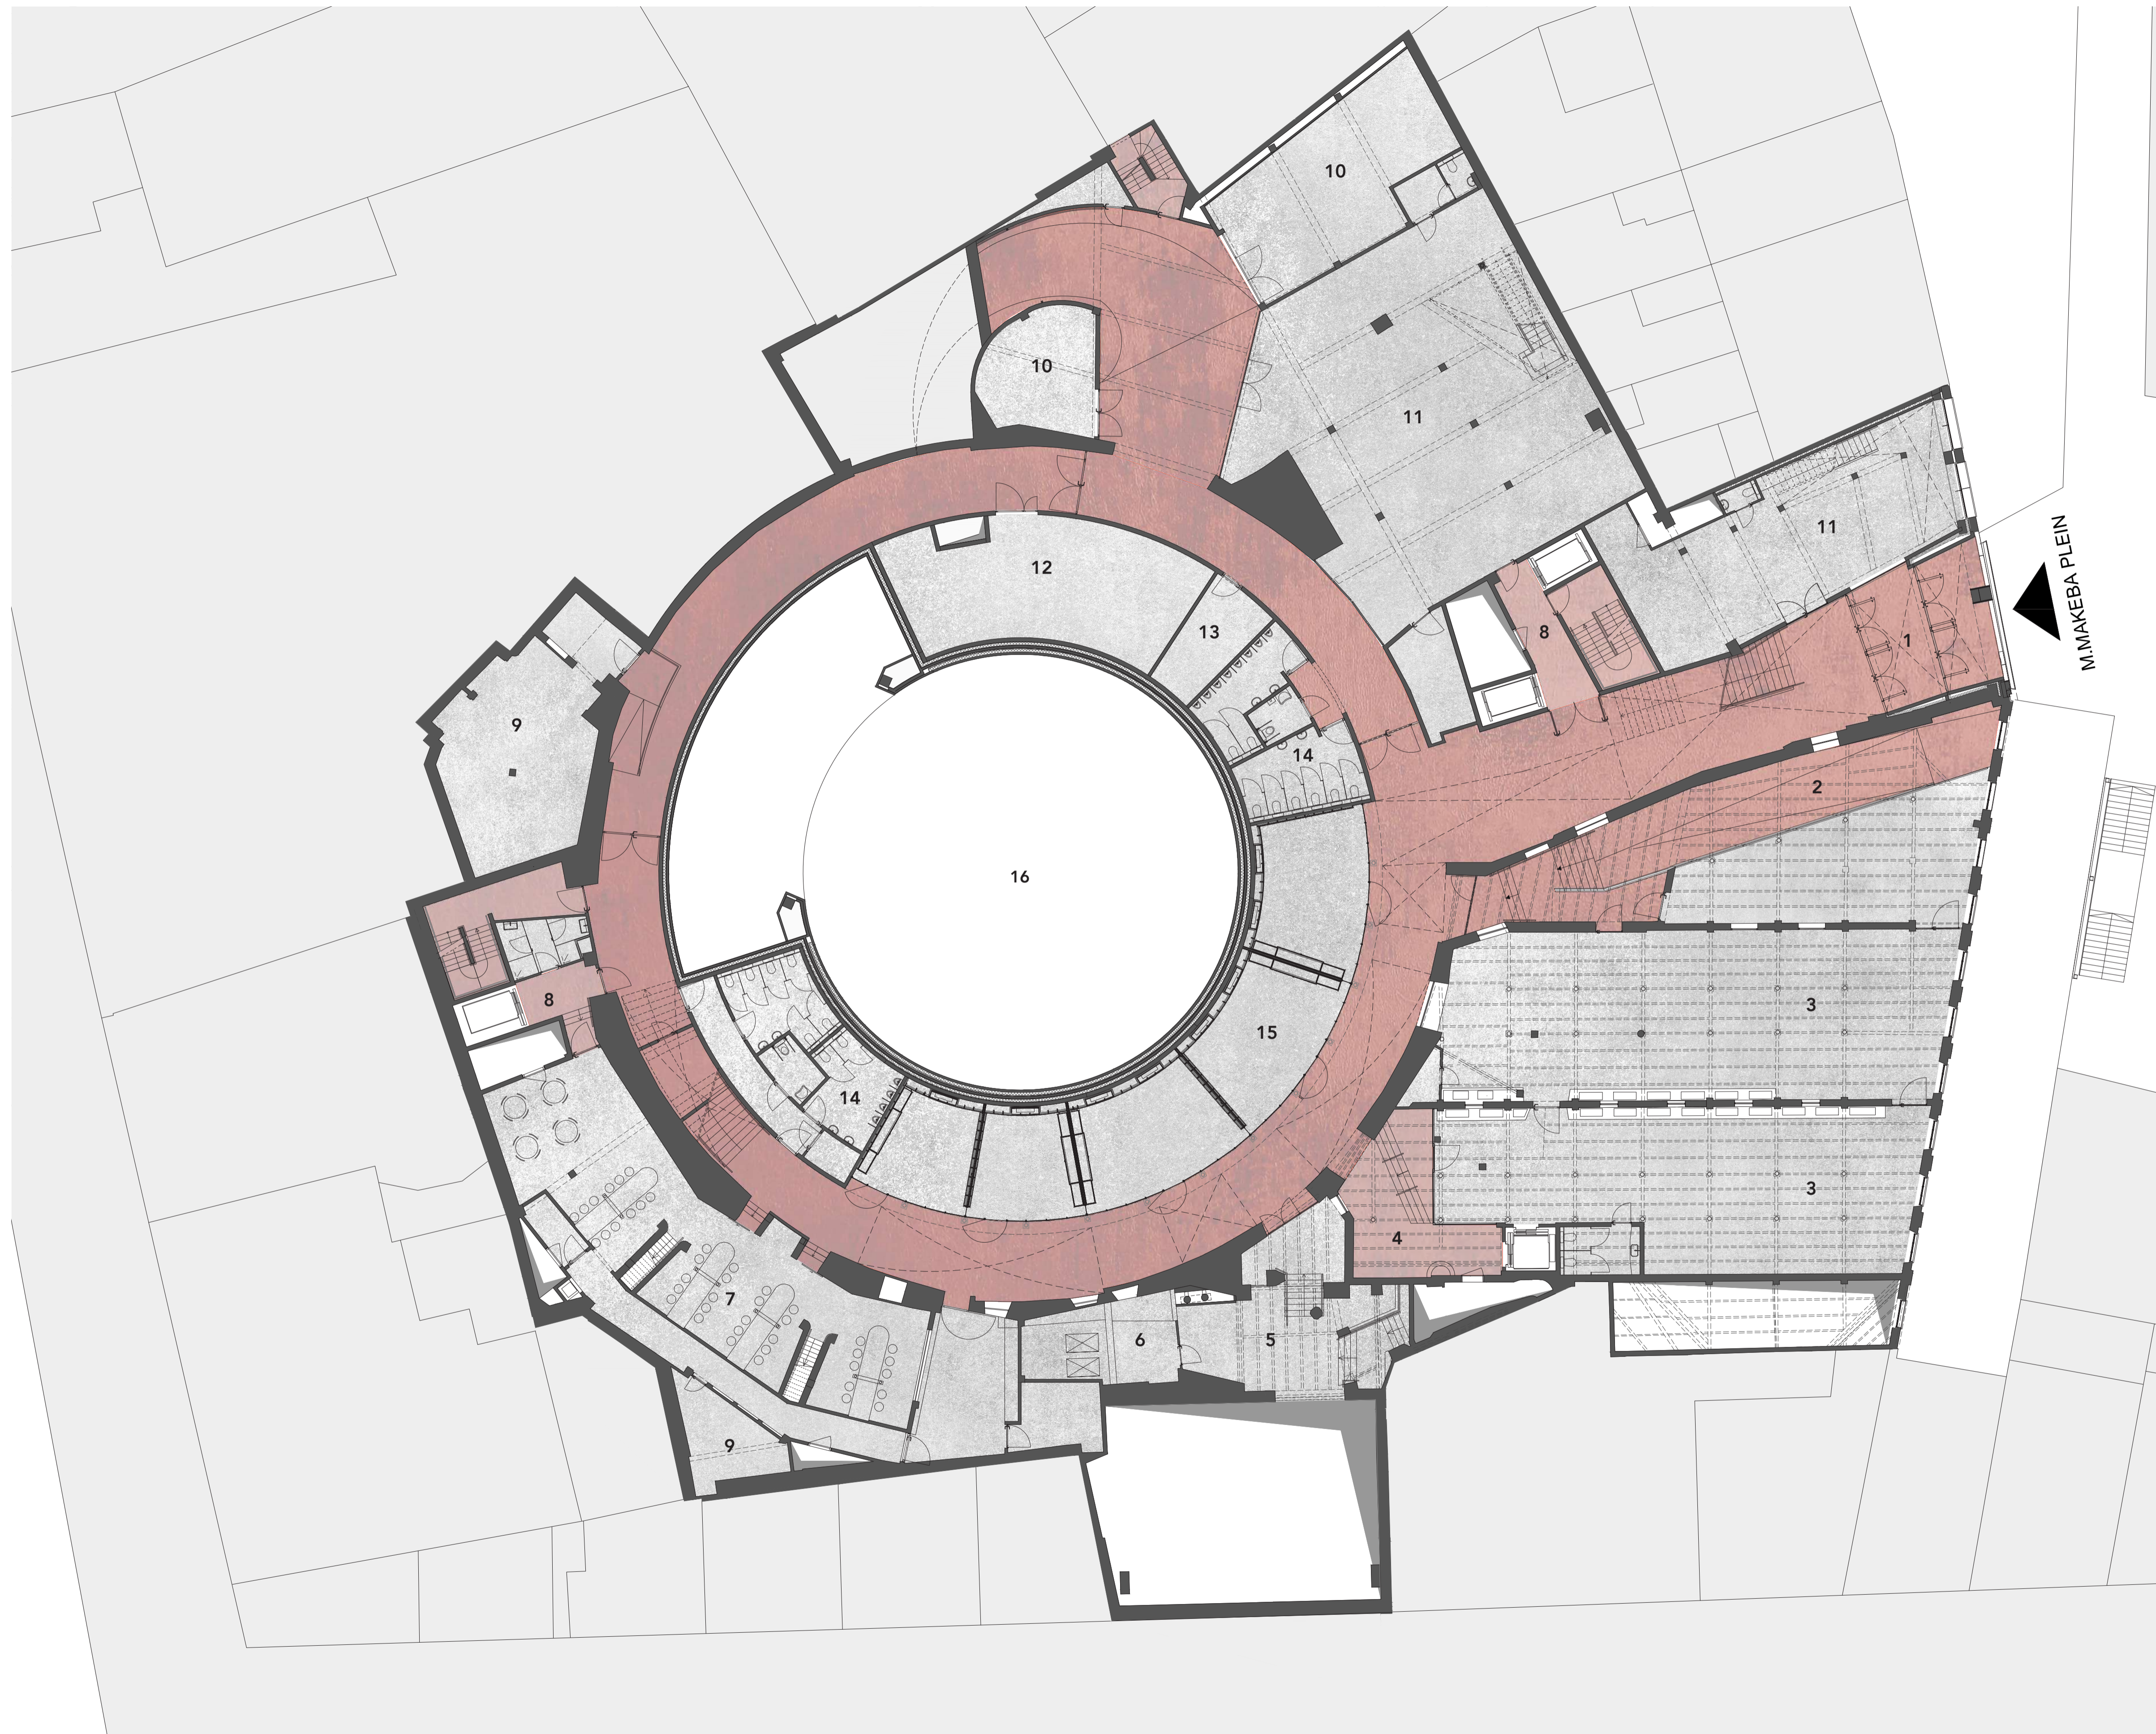

# RENOVATIE WINTERCIRCUS

-1

- 1 inkom M.Makebaplein
- 2 vml. 'olifantenhelling' circus
- 3 artiestenstudio's / fablabs
- 4 ingang studio's
- 5 overgangsruijme
- 6 technische ruijme
- 7 bar / café - vml. smerputten garage
- 8 lift- en trappenkern
- 9 berging bar / café
- 10 berging centraal binnenplein
- 11 winkelduplex
- 12 technische ruijme
- 13 berging
- 14 toiletten
- 15 vergaderruimtes
- 16 vide rockzaal