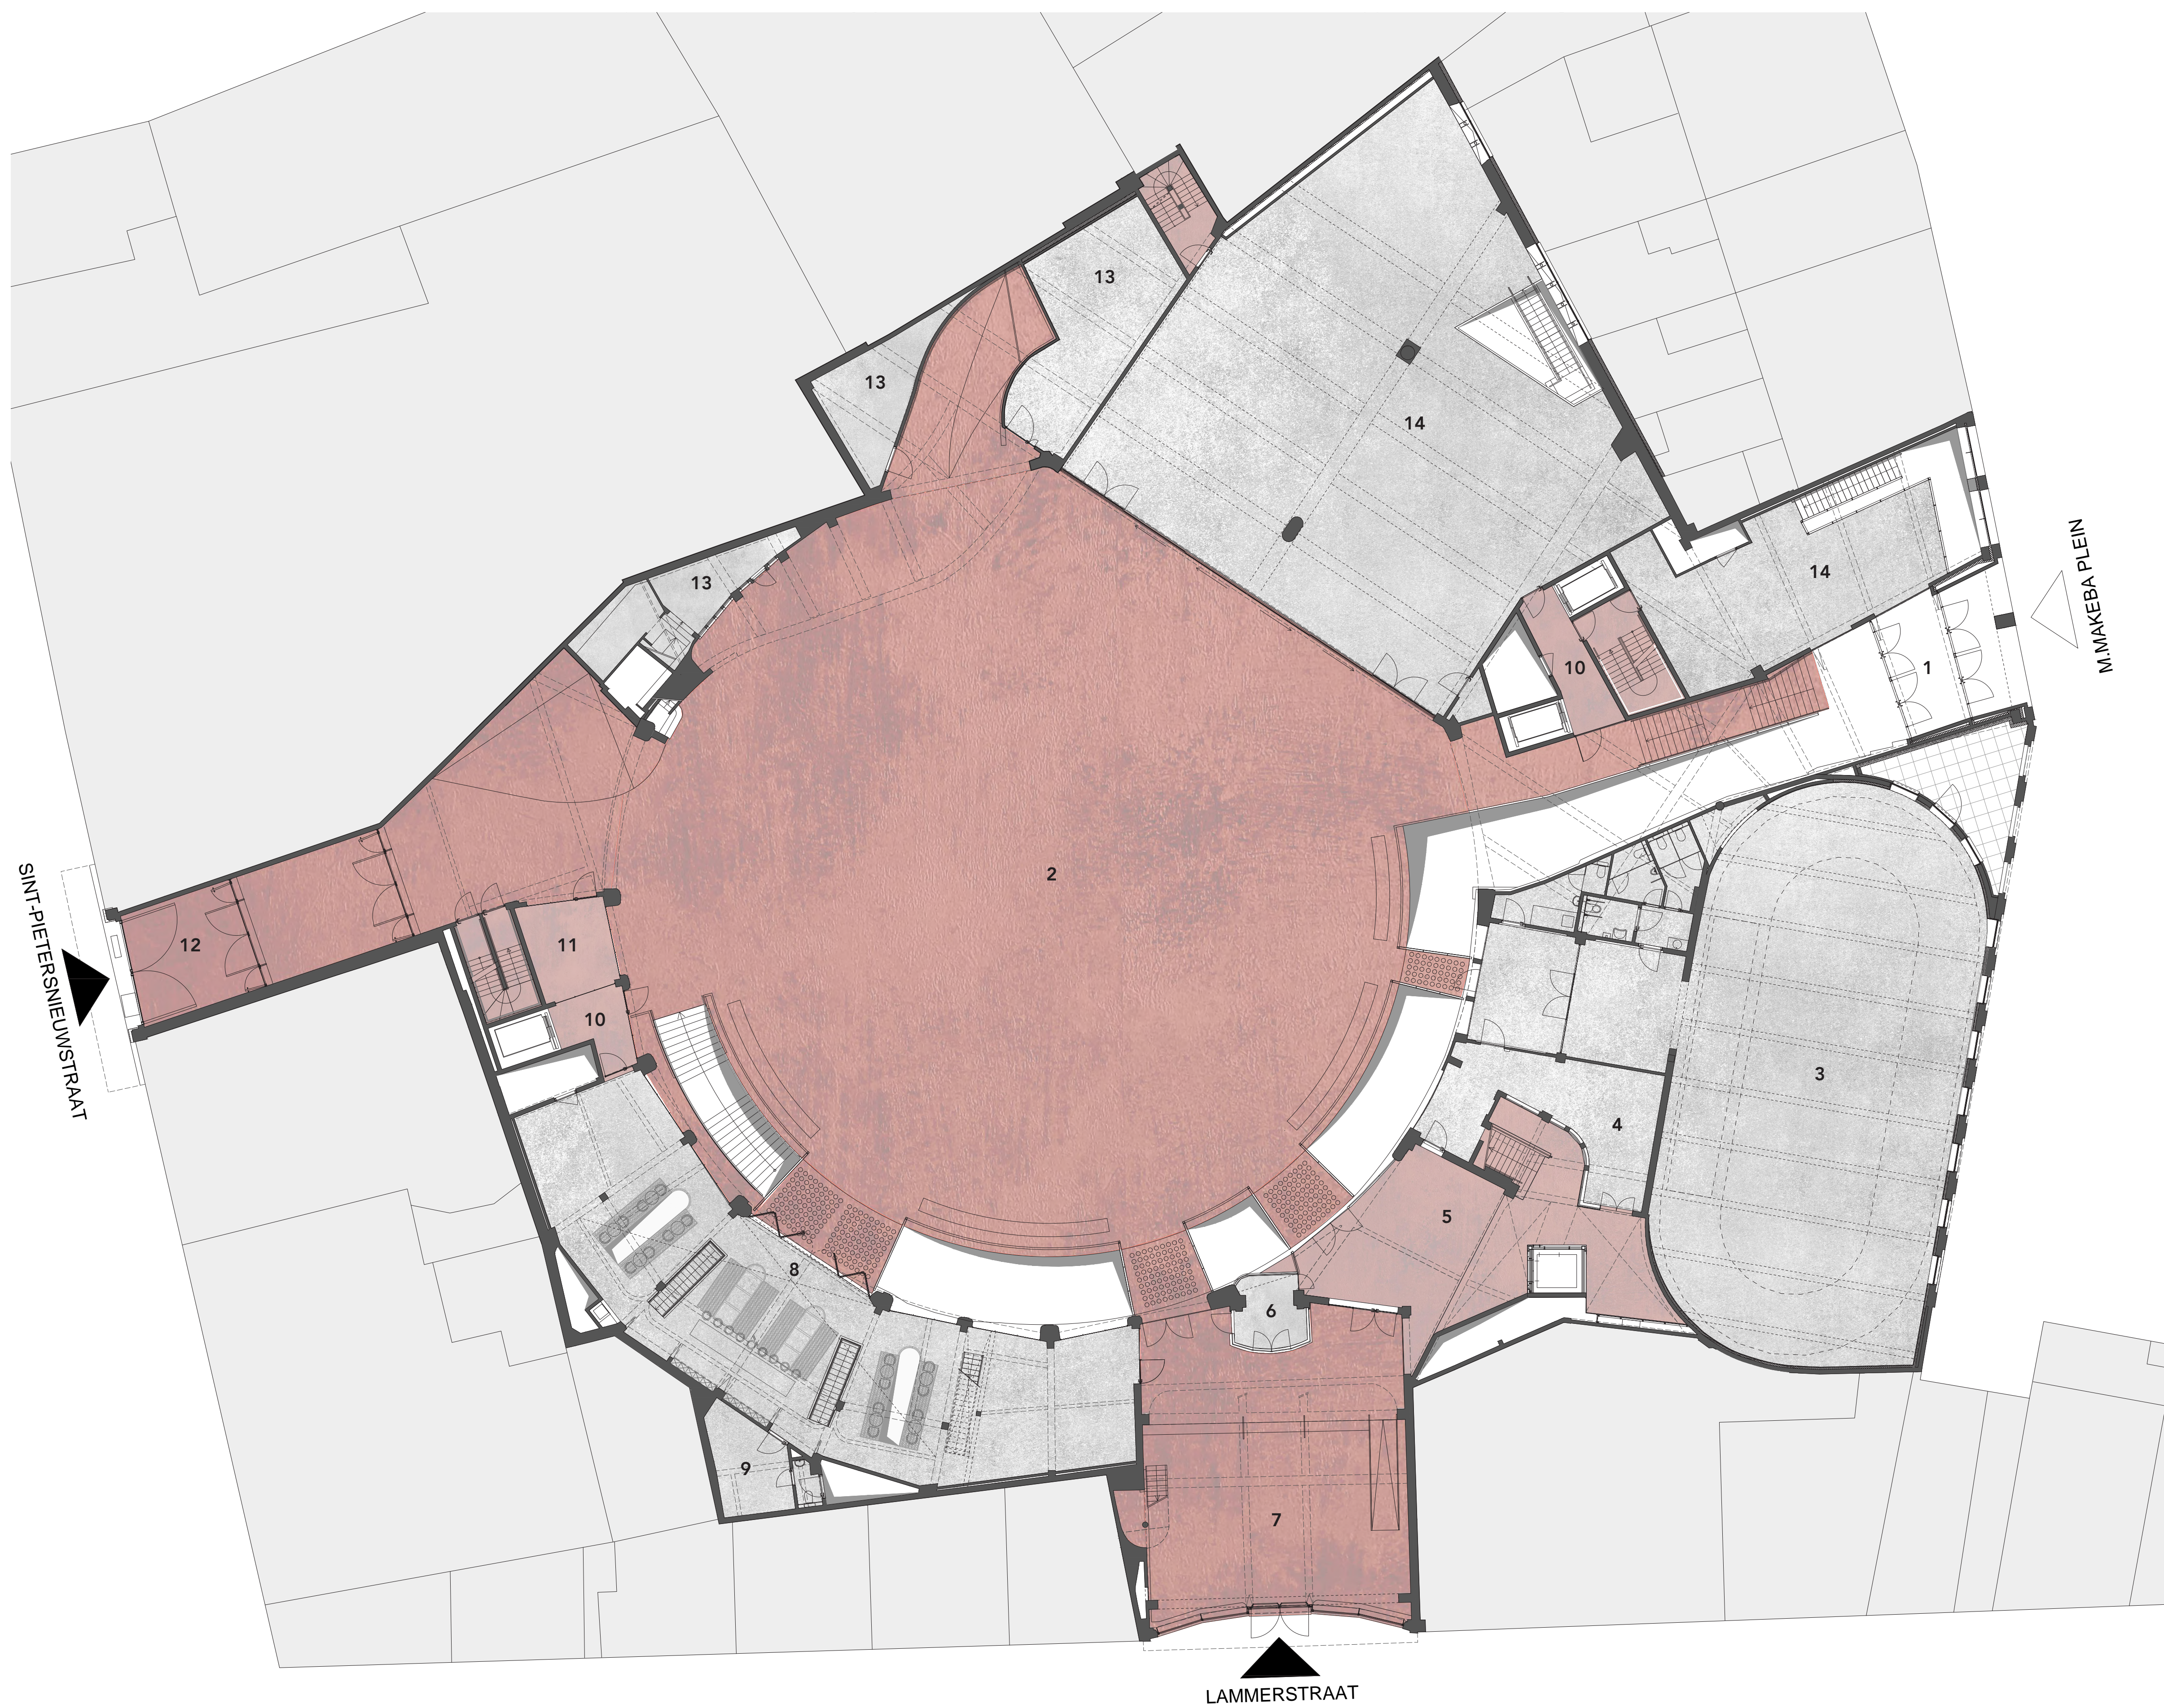

RENOVATIE WINTERCIRCUS

+0

- 1 inkom M. Makebaplein (niveau -1)
- 2 centraal binnenplein
- 3 vml. hippodroom
- 4 backoffice receptie
- 5 receptie Lammerstraat
- 6 receptie / ticketbalie
- 7 inkom Lammerstraat
- 8 bar / café - vml. smeerputten garage
- 9 berging bar / café
- 10 lift- en trappenkern
- 11 kiosk
- 12 inkom Sint-Pietersnieuwstraat
- 13 berging centraal binnenplein (voor evenementen)
- 14 winkelduplex