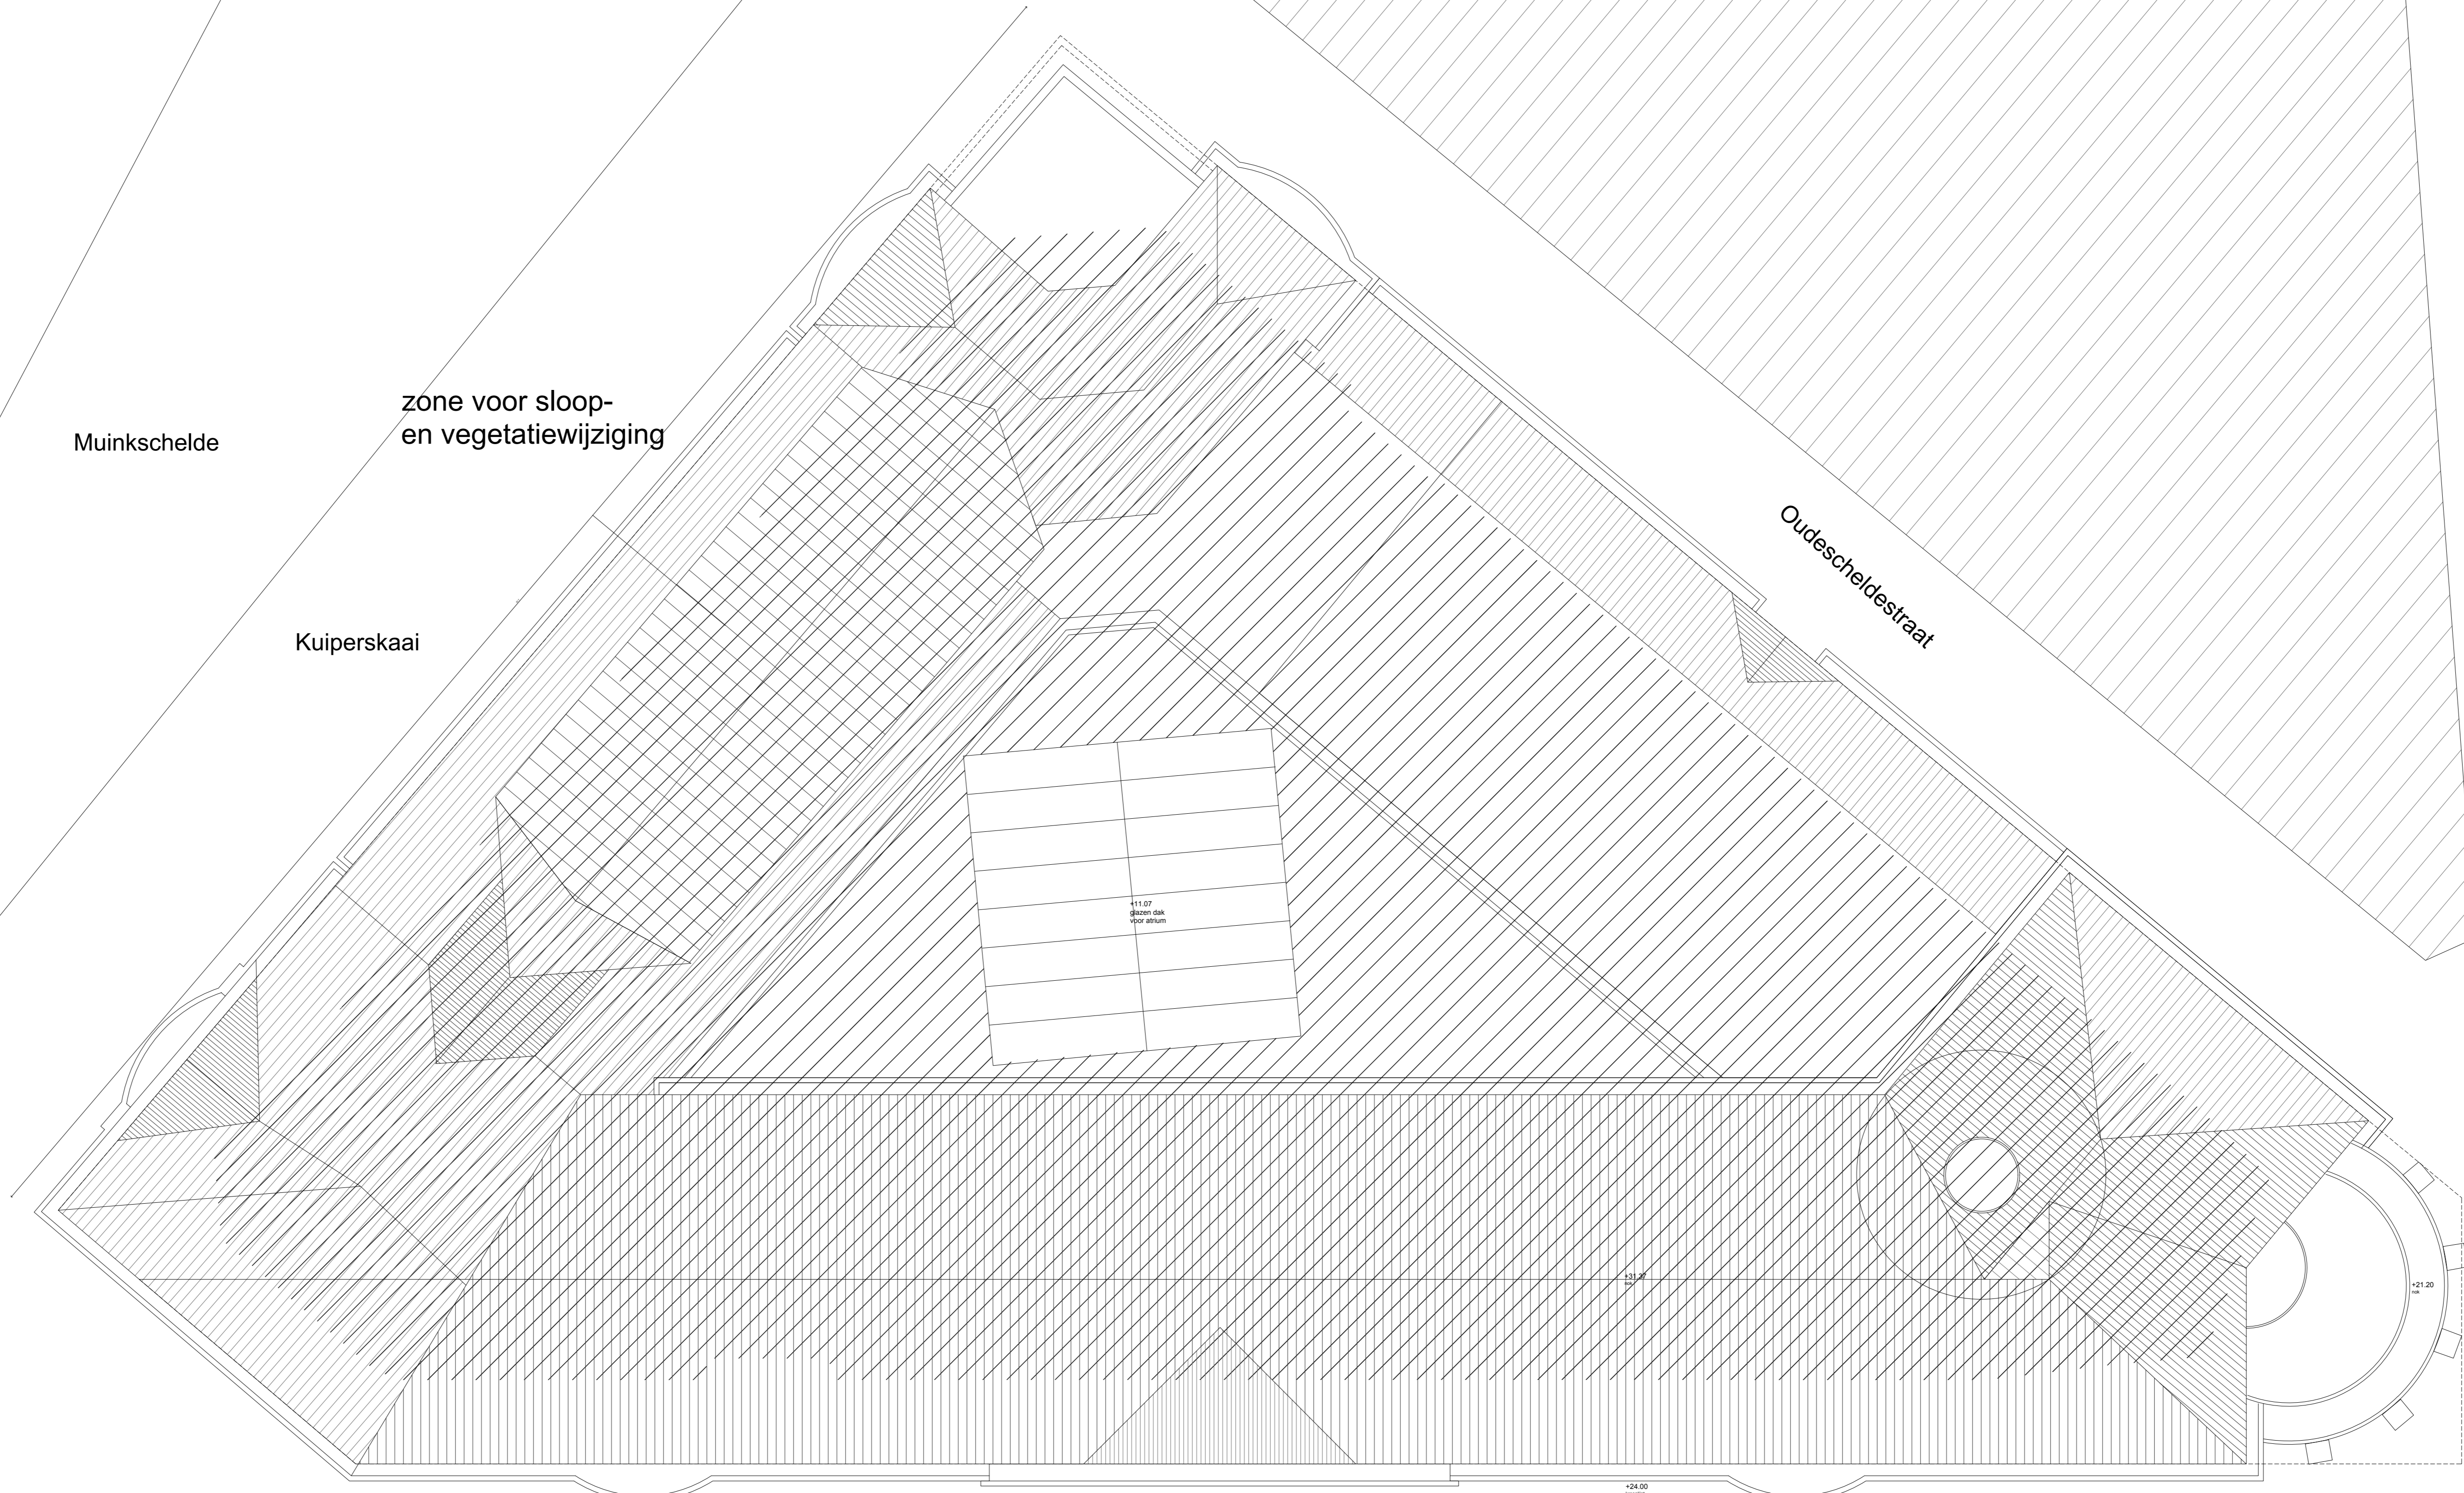

Muinschelde

zone voor sloop-
en vegetatiewijziging

Kuiperskaai

Oudescheldestraat

URBIS - inplantingsplan, dakenplan, bestaande toestand

woodrow wilsonplein

Muinkkaai

Frankrijkplein