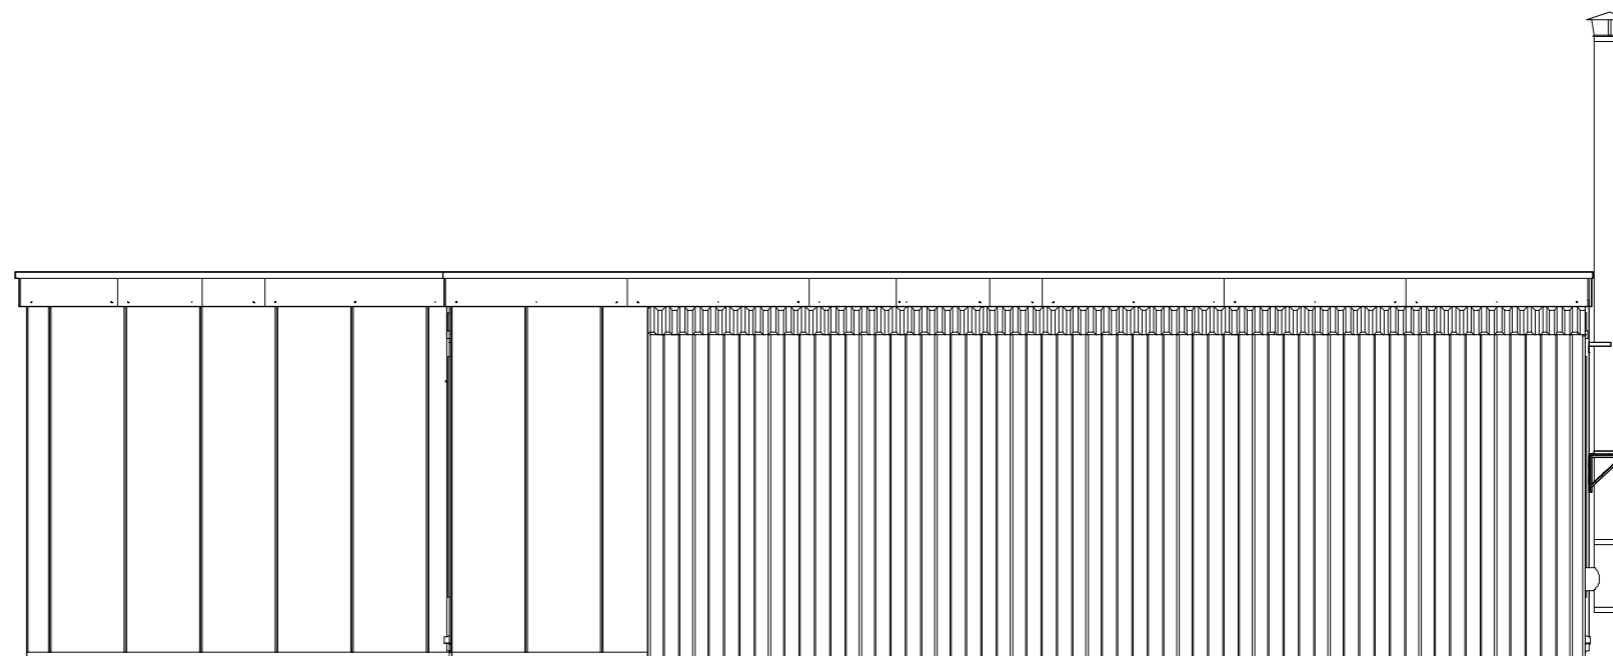

Noordgevel - nieuwe toestand
schaal 1/50

Noordgevel - oude toestand
schaal 1/50