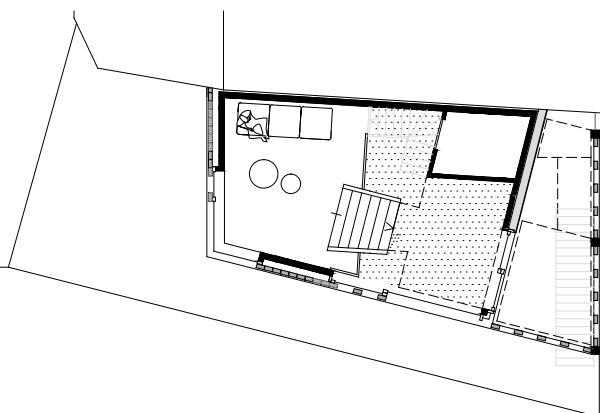

+0

+1

+2

+3

dak

HOEKWONING MET PATIO FILTER
grondplannen

STUDIOLO architectuur

m 1 2 3 4 5