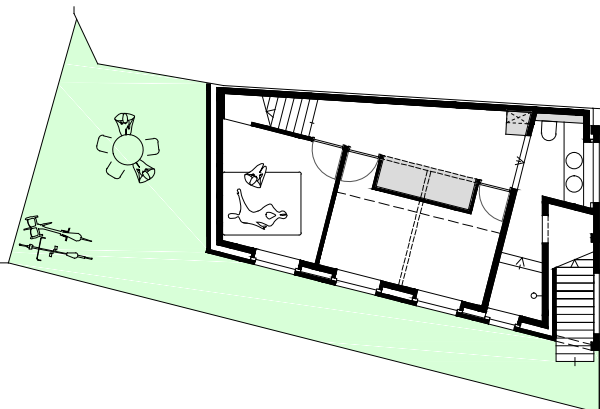

+0

+1

+2

+3

dak

HOEKWONING MET PATIO FILTER
grondplannen

STUDIOLO architectuur

m 1 2 3 4 5