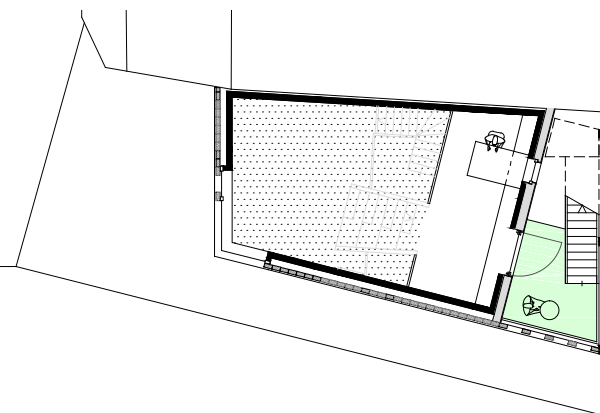

+0

+1

+2

+3

dak

HOEKWONING MET PATIO FILTER
grondplannen

STUDIOLO architectuur

m 1 2 3 4 5