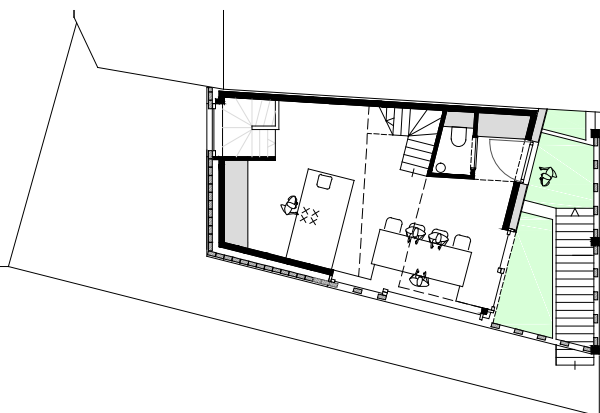

+0

+1

+2

+3

dak

HOEKWONING MET PATIO FILTER
grondplannen

STUDIOLO architectuur

m 1 2 3 4 5