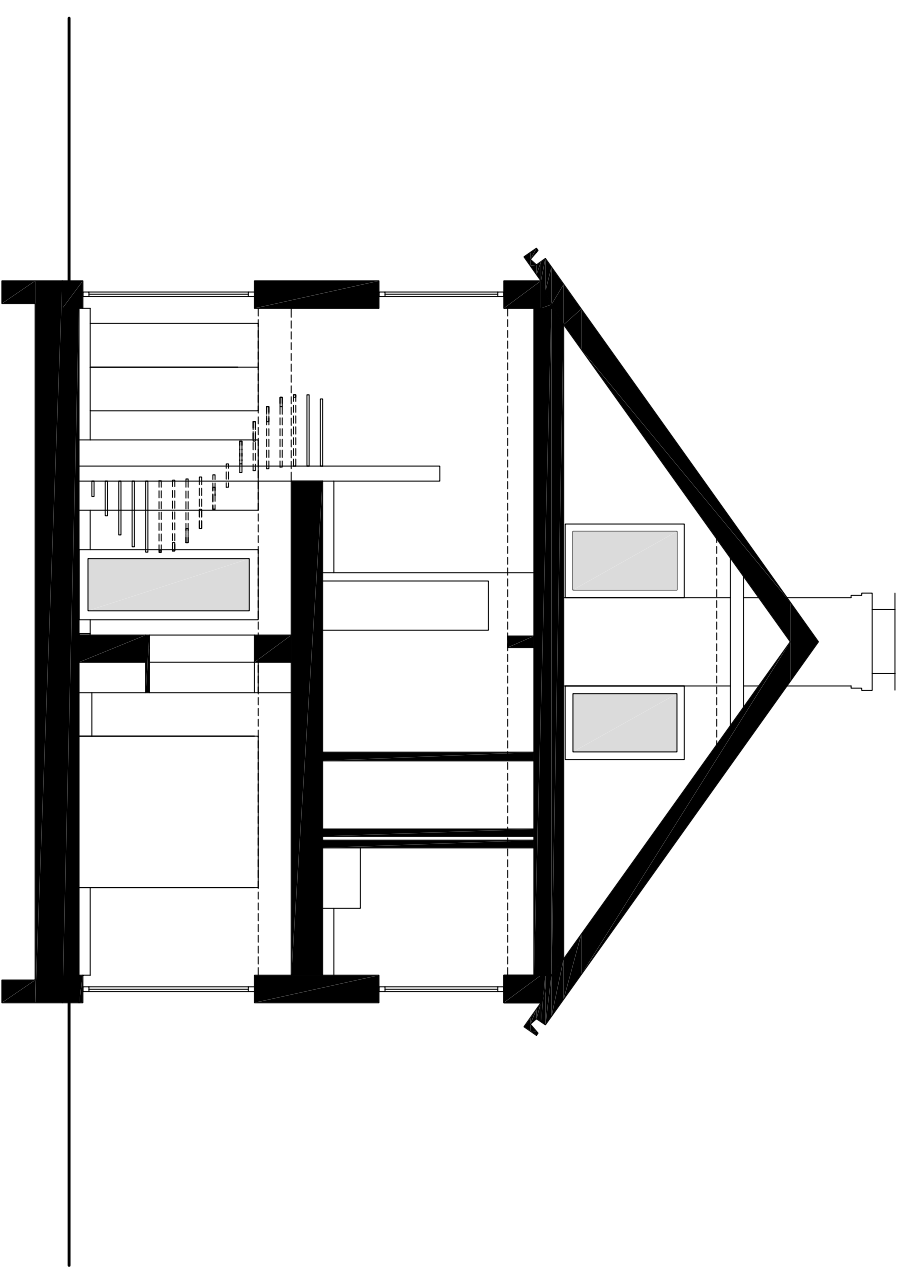

0 1 5m

0 1 5m

DHOOGHE & MEGANCK IR-ARCHITECTEN bvba
Francisco Ferrandis 55 B-4000 Gent
www.dhooghemeganck.be
info@dhooghemeganck.be

project
inhoud

OUR HOUSE
LANGSE + DWARSE SNEDE

schaal
plannummer
1/100
5/6