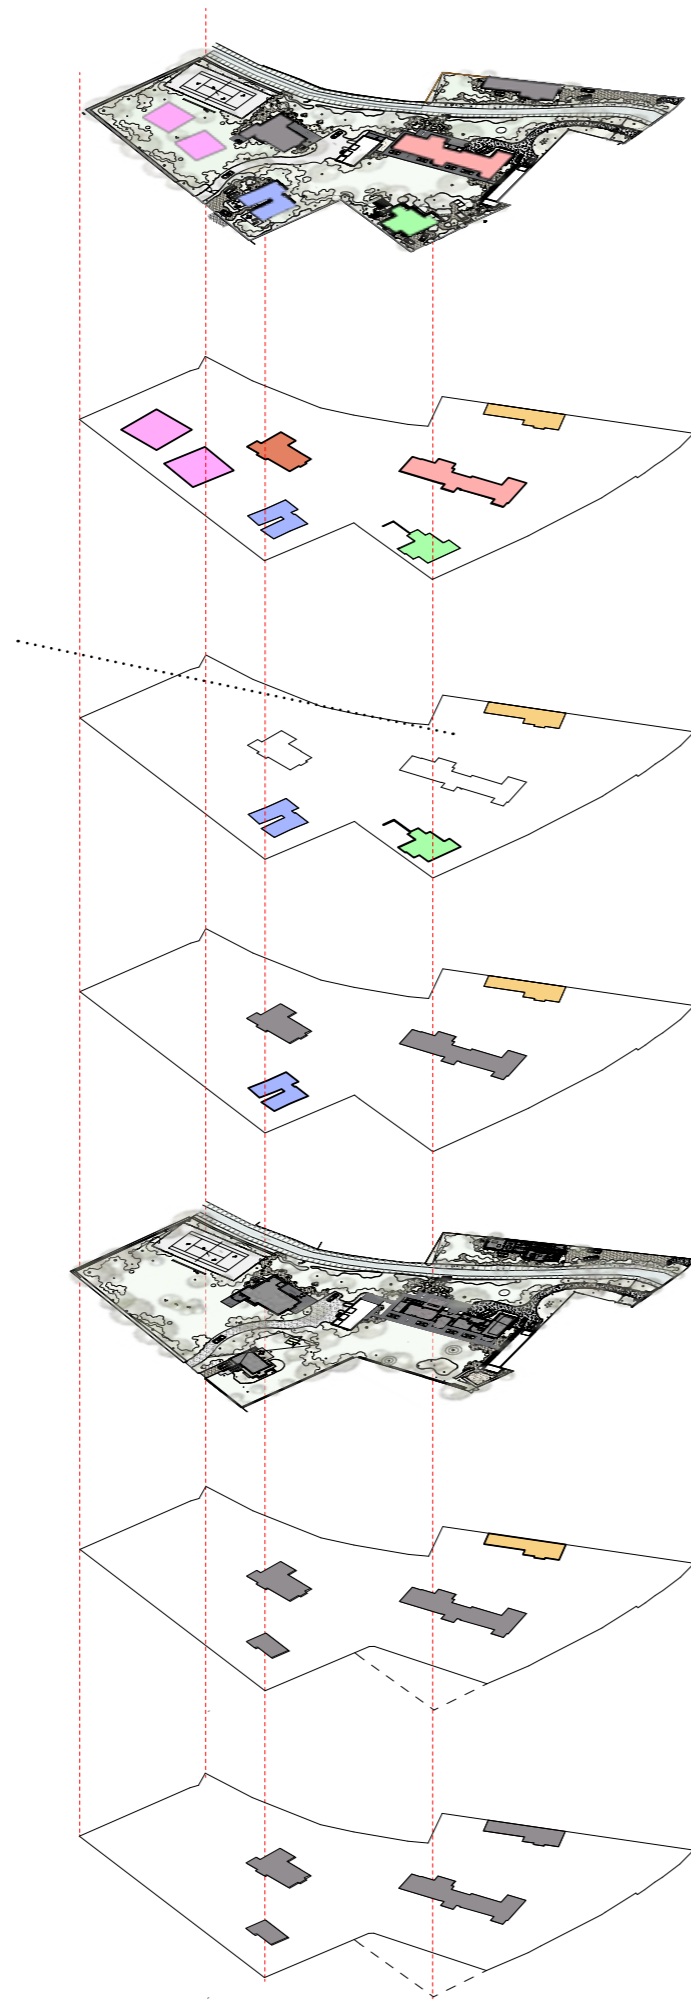

"DE OUDE LIEVEVAART" DDM ARCHITECTUUR - WIM GOES ARCHITECTUUR - ALDRIK HEIRMAN

6	?	18 gezinnen + zorgcentrum 65 personen + zorgpersoneel	zorgfuncties en zorgpersoneel
5	?	19 gezinnen 69 personen	wooneenheden en zorgfuncties
4	2018	10 gezinnen 33 personen	 future house 2.0
3	2018	7 gezinnen 26 personen	 double house
2	2000	6 gezinnen 22 personen parktuin	 the land
1	2000	6 gezinnen 22 personen	 1 becomes 3
0	VOOR 2000	4 gezinnen 16 personen	