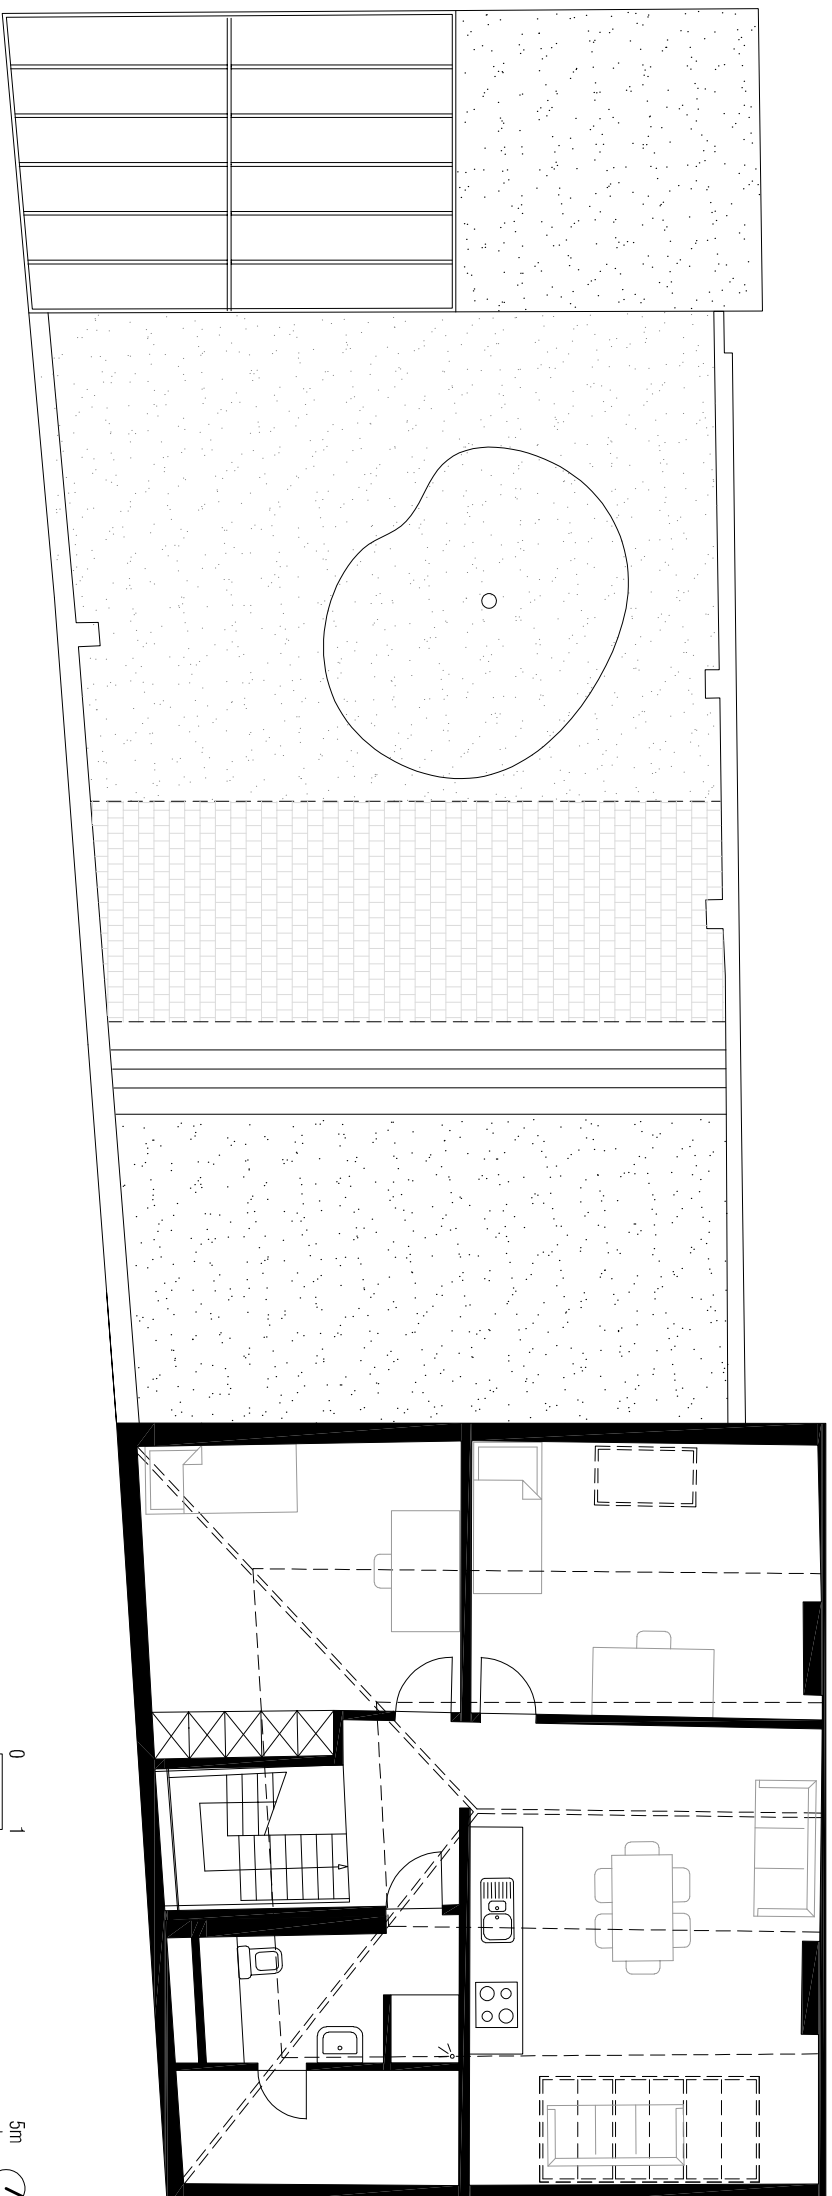

schaal  
 plannummer  
**1/100**  
**2/6**

DHOOGHE & MEGANCK I.R.- ARCHITECTEN bvba  
 Francisco Ferrandijn 55 B-9000 Gent  
 www.dhooghemeganck.be  
 info@dhooghemeganck.be

project  
 Inhoud

**L'EMPIRE DES LUMIÈRES**  
**GELIJKVLOERS**

schied  
 plannummer  
**1/100**  
**3/6**

DHOOGHE & MEGANCK I.R.- ARCHITECTEN bvba  
 Francisco Ferrandijn 55 B-9000 Gent  
 www.dhooghemeganck.be  
 info@dhooghemeganck.be

project  
 Inhoud

**L'EMPIRE DES LUMIÈRES**  
**GELIJKVLOERS**

schaal  
 plannummer

**1/100**  
**5/6**