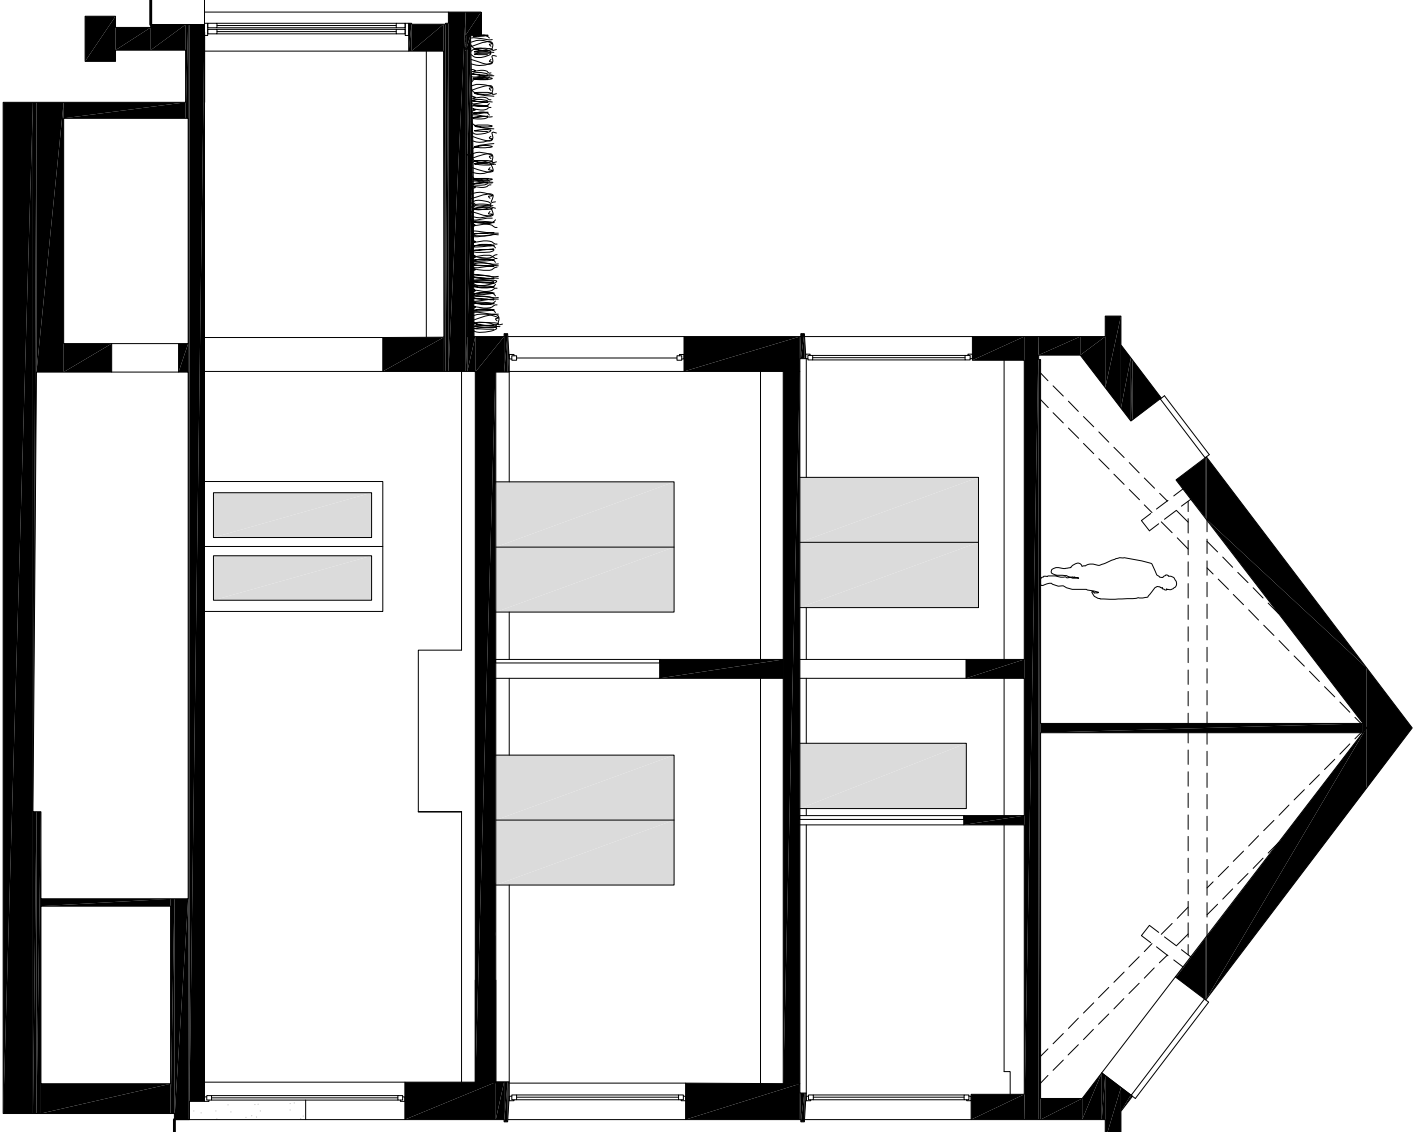

schaal  
 plannummer  
**1/100**  
**4/6**

0 1 5m

DHOOGHE & MEGANCK R.-ARCHITECTEN bvba  
Francisco Ferrandijn 55 B-9000 Gent  
www.dhooghemeganck.be  
info@dhooghemeganck.be

project  
Inhoud

**L'EMPIRE DES LUMIÈRES**  
**AANZICHT ZIJEVEL**

schaal  
plannummer

**1/100**  
**6/6**

0 1 5m

DHOOGHE & MEGANCK I.R.- ARCHITECTEN bvba  
 Francisco Ferrandijn 56 B-9000 Gent  
 www.dhooghemeganck.be  
 info@dhooghemeganck.be

project  
 Inhoud

**L'EMPIRE DES LUMIÈRES**  
**LANGSE SNEDE**

schaal  
 plannummer

**1/100**  
**5/6**