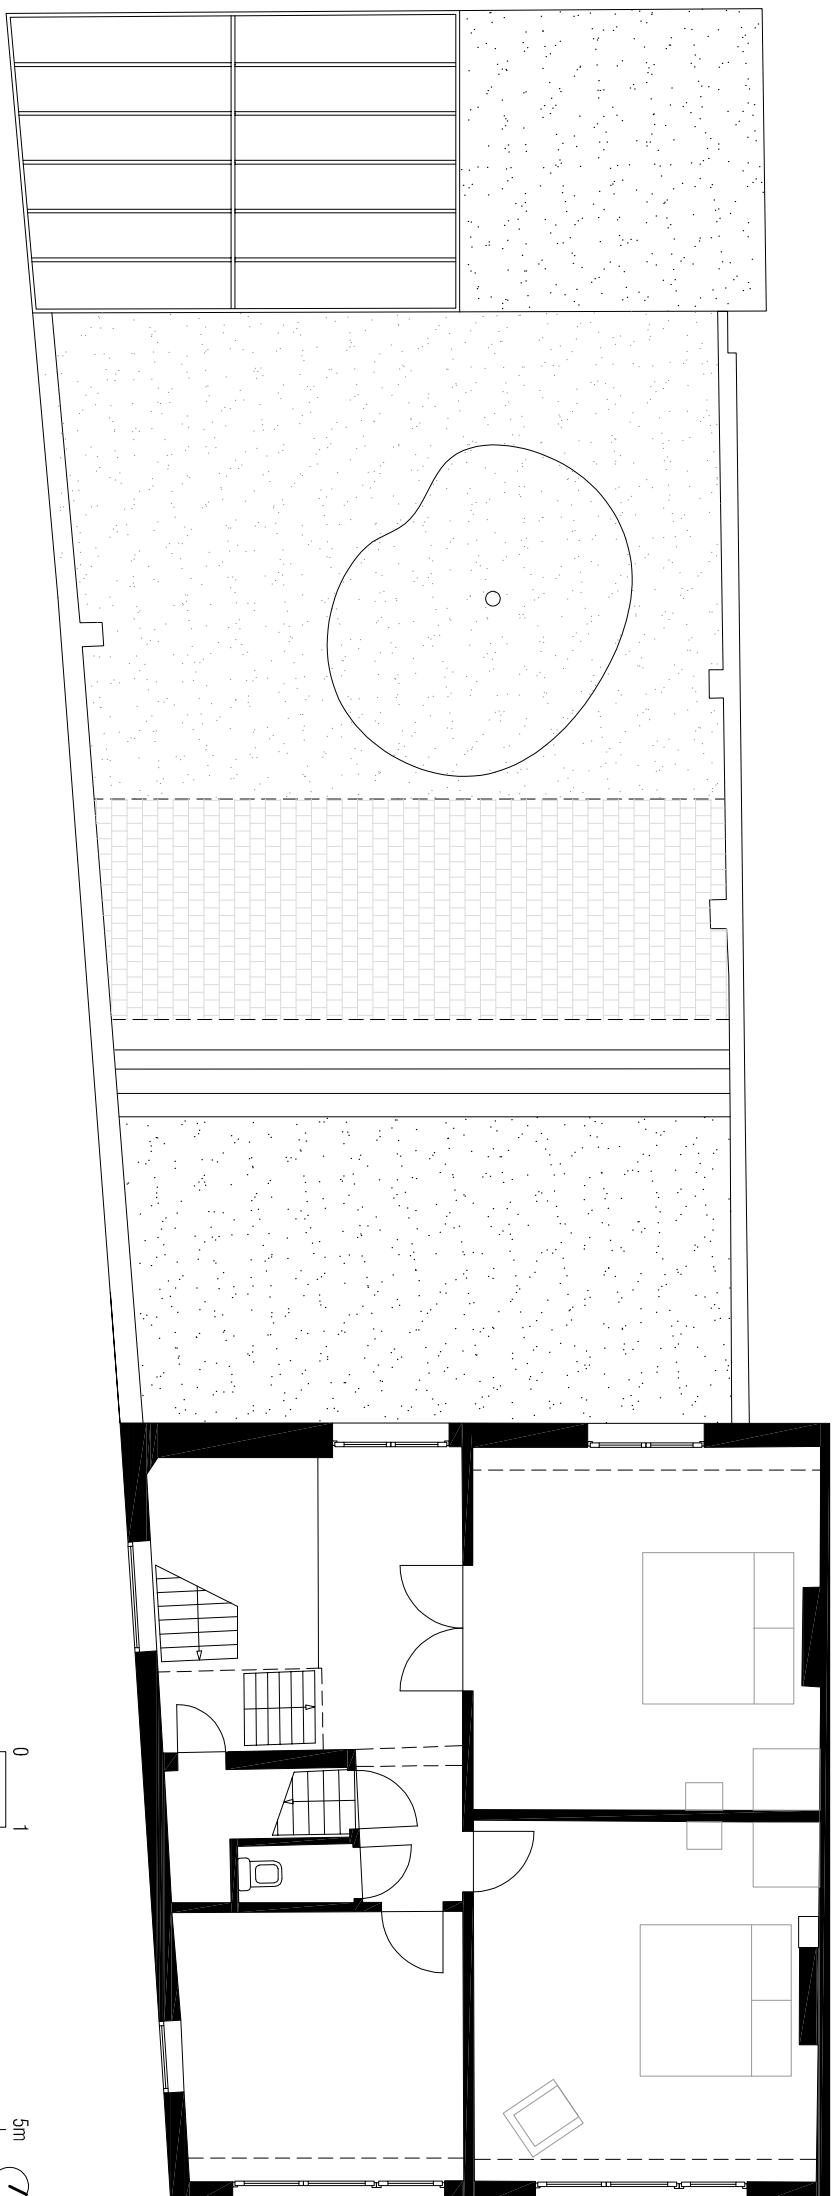

schaal  
 plannummer  
**1/100**  
**2/6**

DHOOGHE & MEGANCK I.R.- ARCHITECTEN bvba  
 Francisco Ferrandijn 55 B-9000 Gent  
 www.dhooghemeganck.be  
 info@dhooghemeganck.be

project  
 Inhoud

**L'EMPIRE DES LUMIÈRES**  
**GELIJKVLOERS**

schaal  
 plannummer

**1/100**  
**5/6**