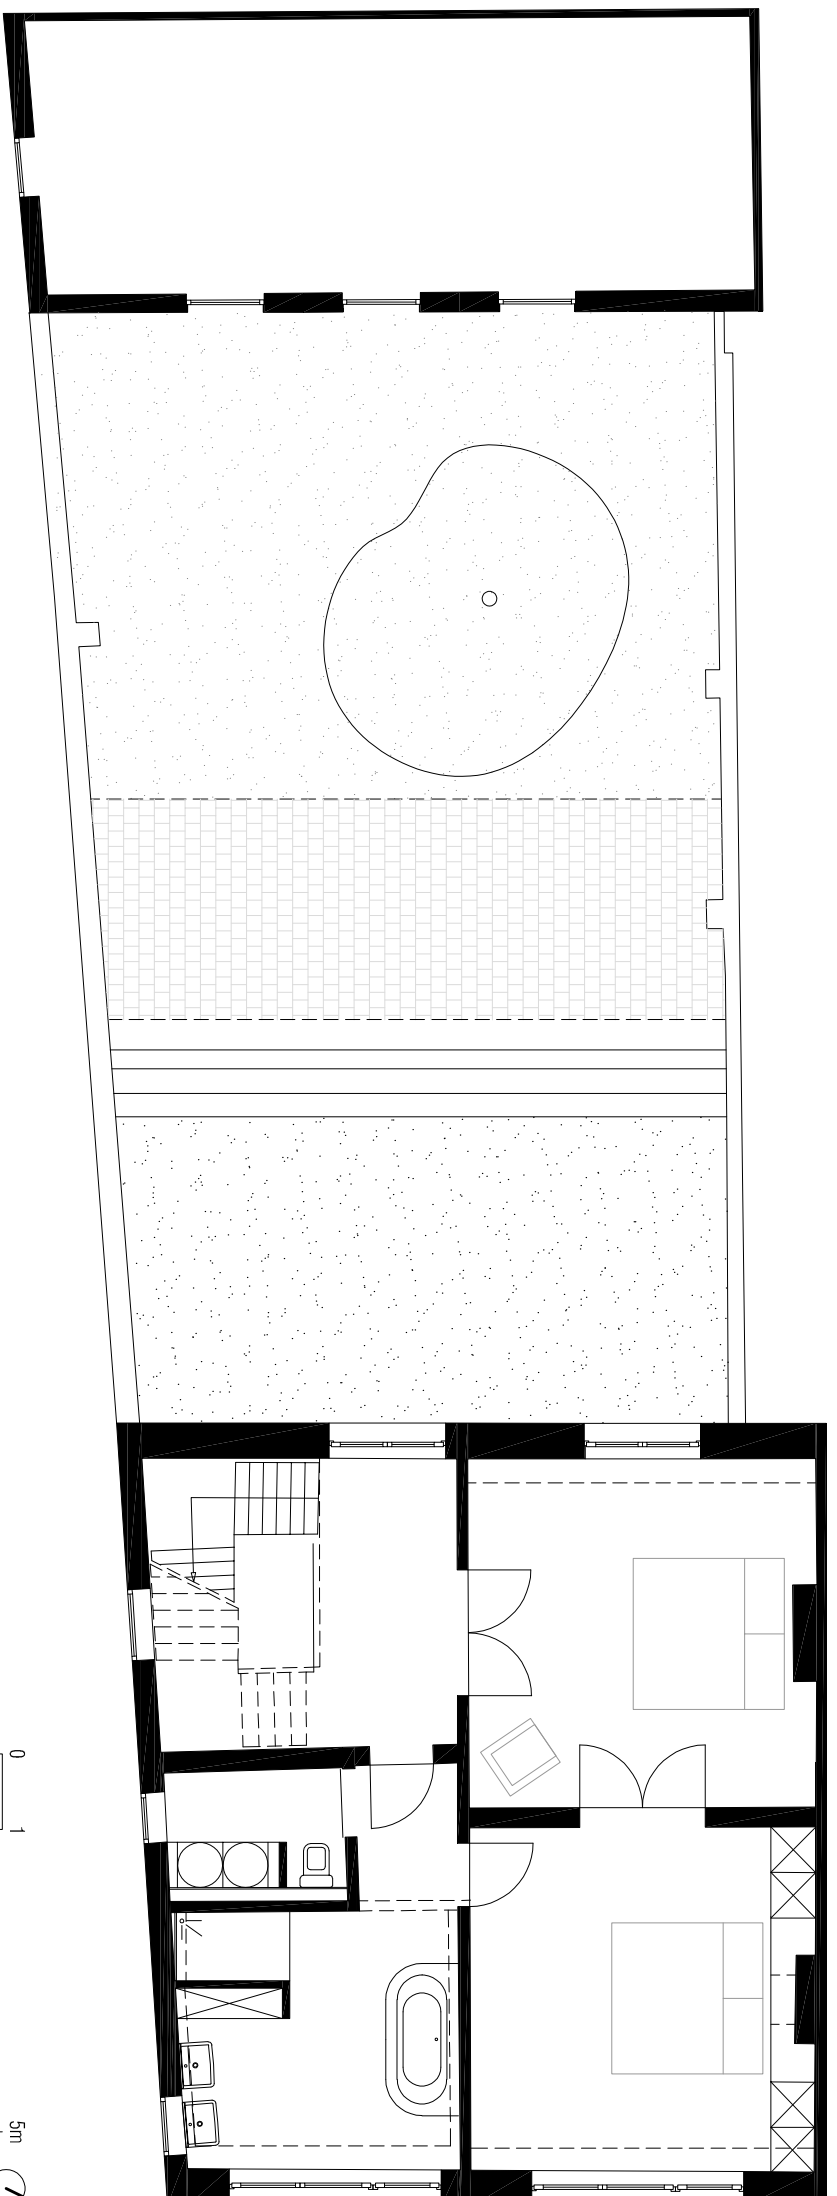

DHOOGHE & MEGANCK I.R.- ARCHITECTEN bvba
Francisco Ferrandijn 55 B-9000 Gent
www.dhooghemeganck.be
info@dhooghemeganck.be

project
inhoud

L'EMPIRE DES LUMIÈRES
GELIJKVLOERS

schaal
plannummer
1/100
2/6