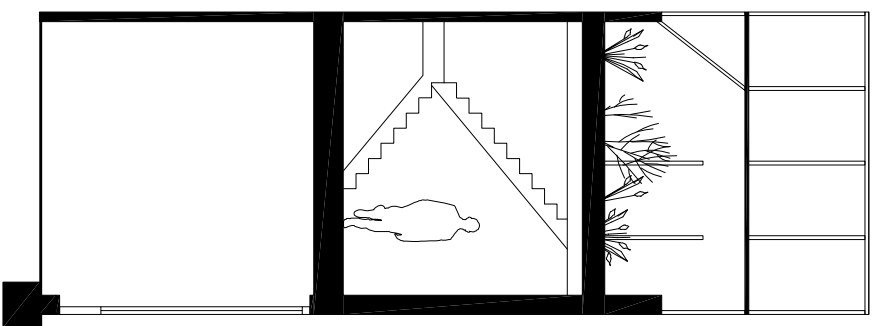

0 1 5m

DHOOGHE & MEGANCK I.R.- ARCHITECTEN bvba
Francisco Ferrandijn 56 B-9000 Gent
www.dhooghemeganck.be
info@dhooghemeganck.be

project
Inhoud

L'EMPIRE DES LUMIÈRES
LANGSE SNEDE

schaal
plannummer

1/100
5/6