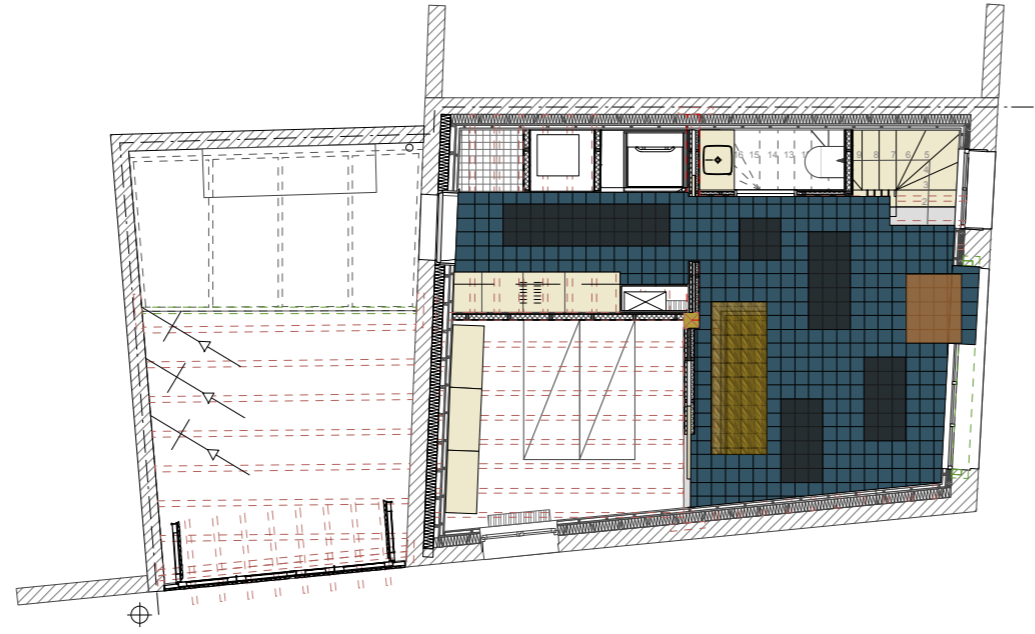

PROJECTTITEL

Locatie
Twaalfkamerenstraat, Gent

Opdrachtgever
Eric Van Praet, Gwen Raes

Programma
Verbouwing van hoekwoning

Een woning omvormen van twaalf kleine kamertjes tot één wervelende ruimteschakel van vier verdiepingen hoog, grondig energetisch gerenoveerd en geschikt om er levenslang te wonen, hoe doe je dat?

Een centrale zuil in hout, een Columnia Universalis, draagt het volledige gebouw en vormt de spil waarrond alles draait: trappen, vloeren, wanden. Ruimten zijn als een vliegwiel geschakeld en volgen het pad van de zon.

De buitenmuren dragen mee en vormen de harde schil van dit maatwerkhuis.

Vouwschuifluiken beschermen het interieur tegen overmatig zonlicht en het glazen dak kantelt open om de bewoners in alle privacy te laten zonnen. In alles zit een beheerste en bijna onzichtbare dynamiek van vouwen, schuiven, draaien, wentelen, stijgen en dalen. Kinetica van de 21ste eeuw, badend in eeuwenoud licht en een ode aan alles wat de natuur in deze stedelijke houten woondoois kan bieden.

PLAN GELIJKVLOERS