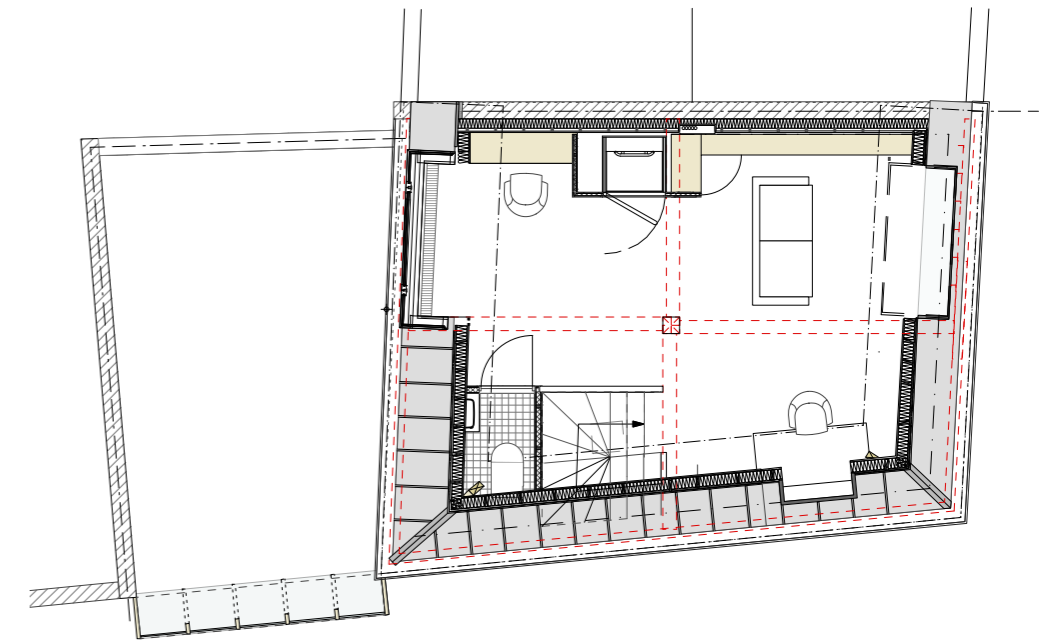

Opdrachtgever
Eric Van Praet, Gwen Raes

Programma
Verbouwing van hoekwoning

Een woning omvormen van twaalf kleine kamertjes tot één wervelende ruimteschakel van vier verdiepingen hoog, grondig energetisch gerenoveerd en geschikt om er levenslang te wonen, hoe doe je dat?

Een centrale zuil in hout, een Columnia Universalis, draagt het volledige gebouw en vormt de spil waarrond alles draait: trappen, vloeren, wanden. Ruimten zijn als een vliegwiel geschakeld en volgen het pad van de zon.

De buitenmuren dragen mee en vormen de harde schil van dit maatwerkhuis.

Vouwschuifluiken beschermen het interieur tegen overmatig zonlicht en het glazen dak kantelt open om de bewoners in alle privacy te laten zonnen. In alles zit een beheerste en bijna onzichtbare dynamiek van vouwen, schuiven, draaien, wentelen, stijgen en dalen. Kinetica van de 21ste eeuw, badend in eeuwenoud licht en een ode aan alles wat de natuur in deze stedelijke houten woondoois kan bieden.

PLAN GELIJKVLOERS

PLAN NIV 01

PLAN NIV 02

PLAN NIV 03