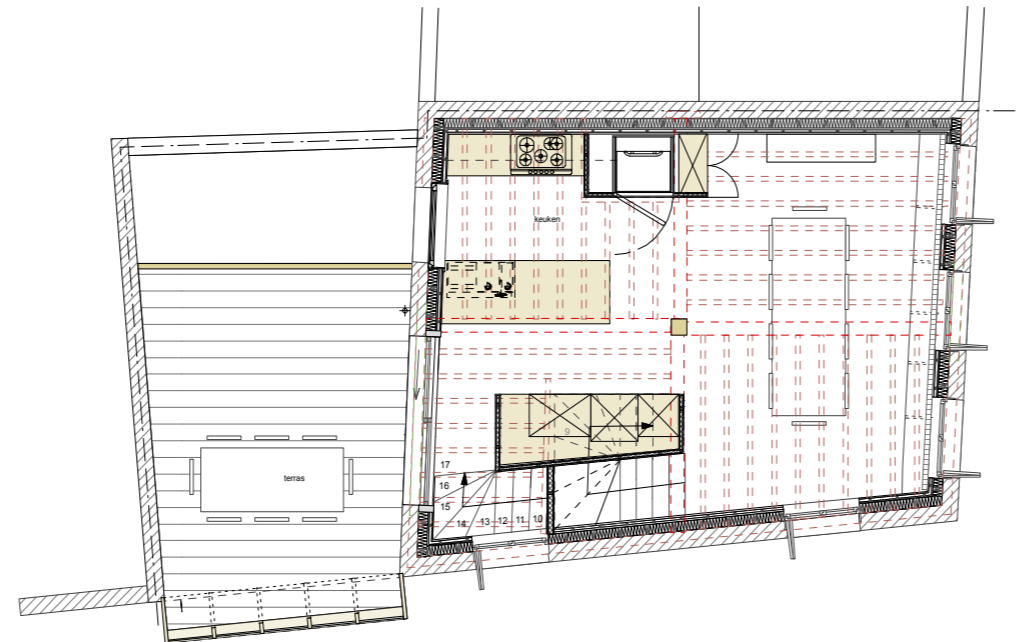

Opdrachtgever
Eric Van Praet, Gwen Raes

Programma
Verbouwing van hoekwoning

Een woning omvormen van twaalf kleine kamertjes tot één wervelende ruimteschakel van vier verdiepingen hoog, grondig energetisch gerenoveerd en geschikt om er levenslang te wonen, hoe doe je dat?

Een centrale zuil in hout, een Columnia Universalis, draagt het volledige gebouw en vormt de spil waarrond alles draait: trappen, vloeren, wanden. Ruimten zijn als een vliegwiel geschakeld en volgen het pad van de zon.

De buitenmuren dragen mee en vormen de harde schil van dit maatwerkhuis.

Vouwschuifluiken beschermen het interieur tegen overmatig zonlicht en het glazen dak kantelt open om de bewoners in alle privacy te laten zonnen. In alles zit een beheerste en bijna onzichtbare dynamiek van vouwen, schuiven, draaien, wentelen, stijgen en dalen. Kinetica van de 21ste eeuw, badend in eeuwenoud licht en een ode aan alles wat de natuur in deze stedelijke houten woondoois kan bieden.

PLAN GELIJKVLOERS

PLAN NIV 01

PLAN NIV 02

PLAN NIV 03