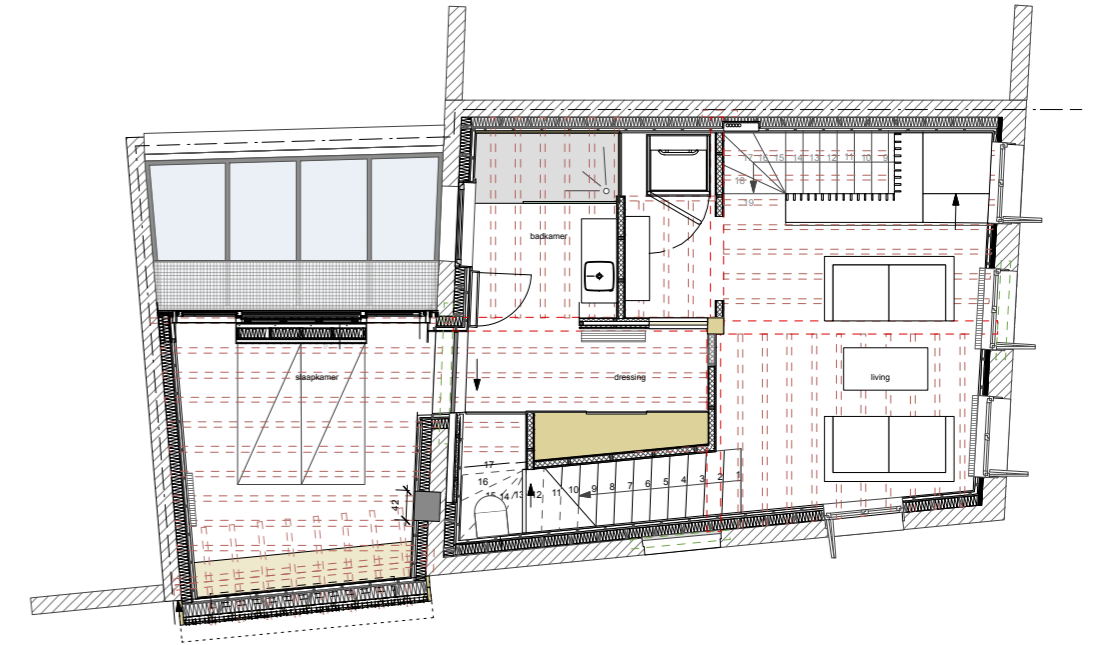

PROJECTTITEL

Locatie
Twaalfkamerenstraat, Gent

Opdrachtgever
Eric Van Praet, Gwen Raes

Programma
Verbouwing van hoekwoning

Een woning omvormen van twaalf kleine kamertjes tot één wervelende ruimteschakel van vier verdiepingen hoog, grondig energetisch gerenoveerd en geschikt om er levenslang te wonen, hoe doe je dat?

Een centrale zuil in hout, een Columnia Universalis, draagt het volledige gebouw en vormt de spil waarrond alles draait: trappen, vloeren, wanden. Ruimten zijn als een vliegwiel geschakeld en volgen het pad van de zon.

De buitenmuren dragen mee en vormen de harde schil van dit maatwerkhuis.

Vouwschuifluiken beschermen het interieur tegen overmatig zonlicht en het glazen dak kantelt open om de bewoners in alle privacy te laten zonnen. In alles zit een beheerste en bijna onzichtbare dynamiek van vouwen, schuiven, draaien, wentelen, stijgen en dalen. Kinetica van de 21ste eeuw, badend in eeuwenoud licht en een ode aan alles wat de natuur in deze stedelijke houten woondoois kan bieden.

PLAN NIV 01