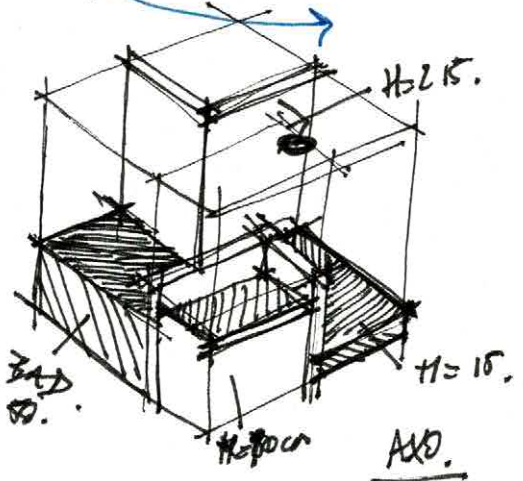

1 MEUBEL ONTWERP

WICHT.
 →
 ↓

ALLES CENTRAAL.
 = 1 MEUBEL.

1 LAVAS.

- TOILET PRIVÉ
- BAD, LICHT.
- DOUCHE "PRIVÉ"
- LAVAS, LICHT.

BESTAANDE
 DEUROOPENING.
 ↓
 NIET CENTRAAL
 (S HEE
 BEMERKEN?

VERMIDDEN OM "TYPISCHE"
 BADKAMER TE ONTWELPEN
 ↓
 BAD, DOUCHE IN HOEK
 VAN DE RUIMTE CENTRAAL

NIEUWE
 DOORGANG
 NAAR
 SLEEP.

- BAD, DOUCHE CENTRAAL
- CIRCULATIE IN "HOEKEN"

↻
 ATYPISCH
 WERKEN!