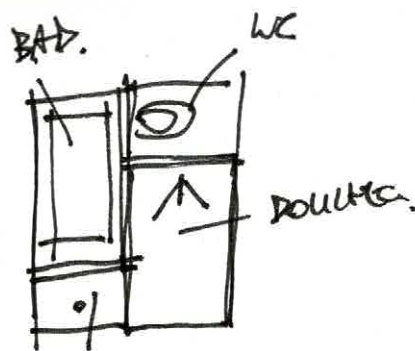

1 MEUBEL ONTWERP

WICHT.
 →
 ↓

ALLES CENTRAAL.
 = 1 MEUBEL.

1 LAVAS.

- TOILET PRIVÉ
- BAD, LICHT.
- DOUCHE "PRIVÉ"
- LAVAS, LICHT.

BESTAANDE
 DEUROOPENING.
 ↓
 NIET CENTRAAL
 (S HEE
 BEMERKEN?

VERMIDDEN OM "TYPISCHE"
 BADKAMER TE ONTWELPEN
 ↓
 BAD, DOUCHE IN HOEK
 VAN DE RUIMTE CENTRAAL

NIEUWE
 DOORGANG
 NAAR
 SLEEP.

- BAD, DOUCHE CENTRAAL
- CIRCULATIE IN "HOEKEN"

↻
 ATYPISCH
 WERKEN!