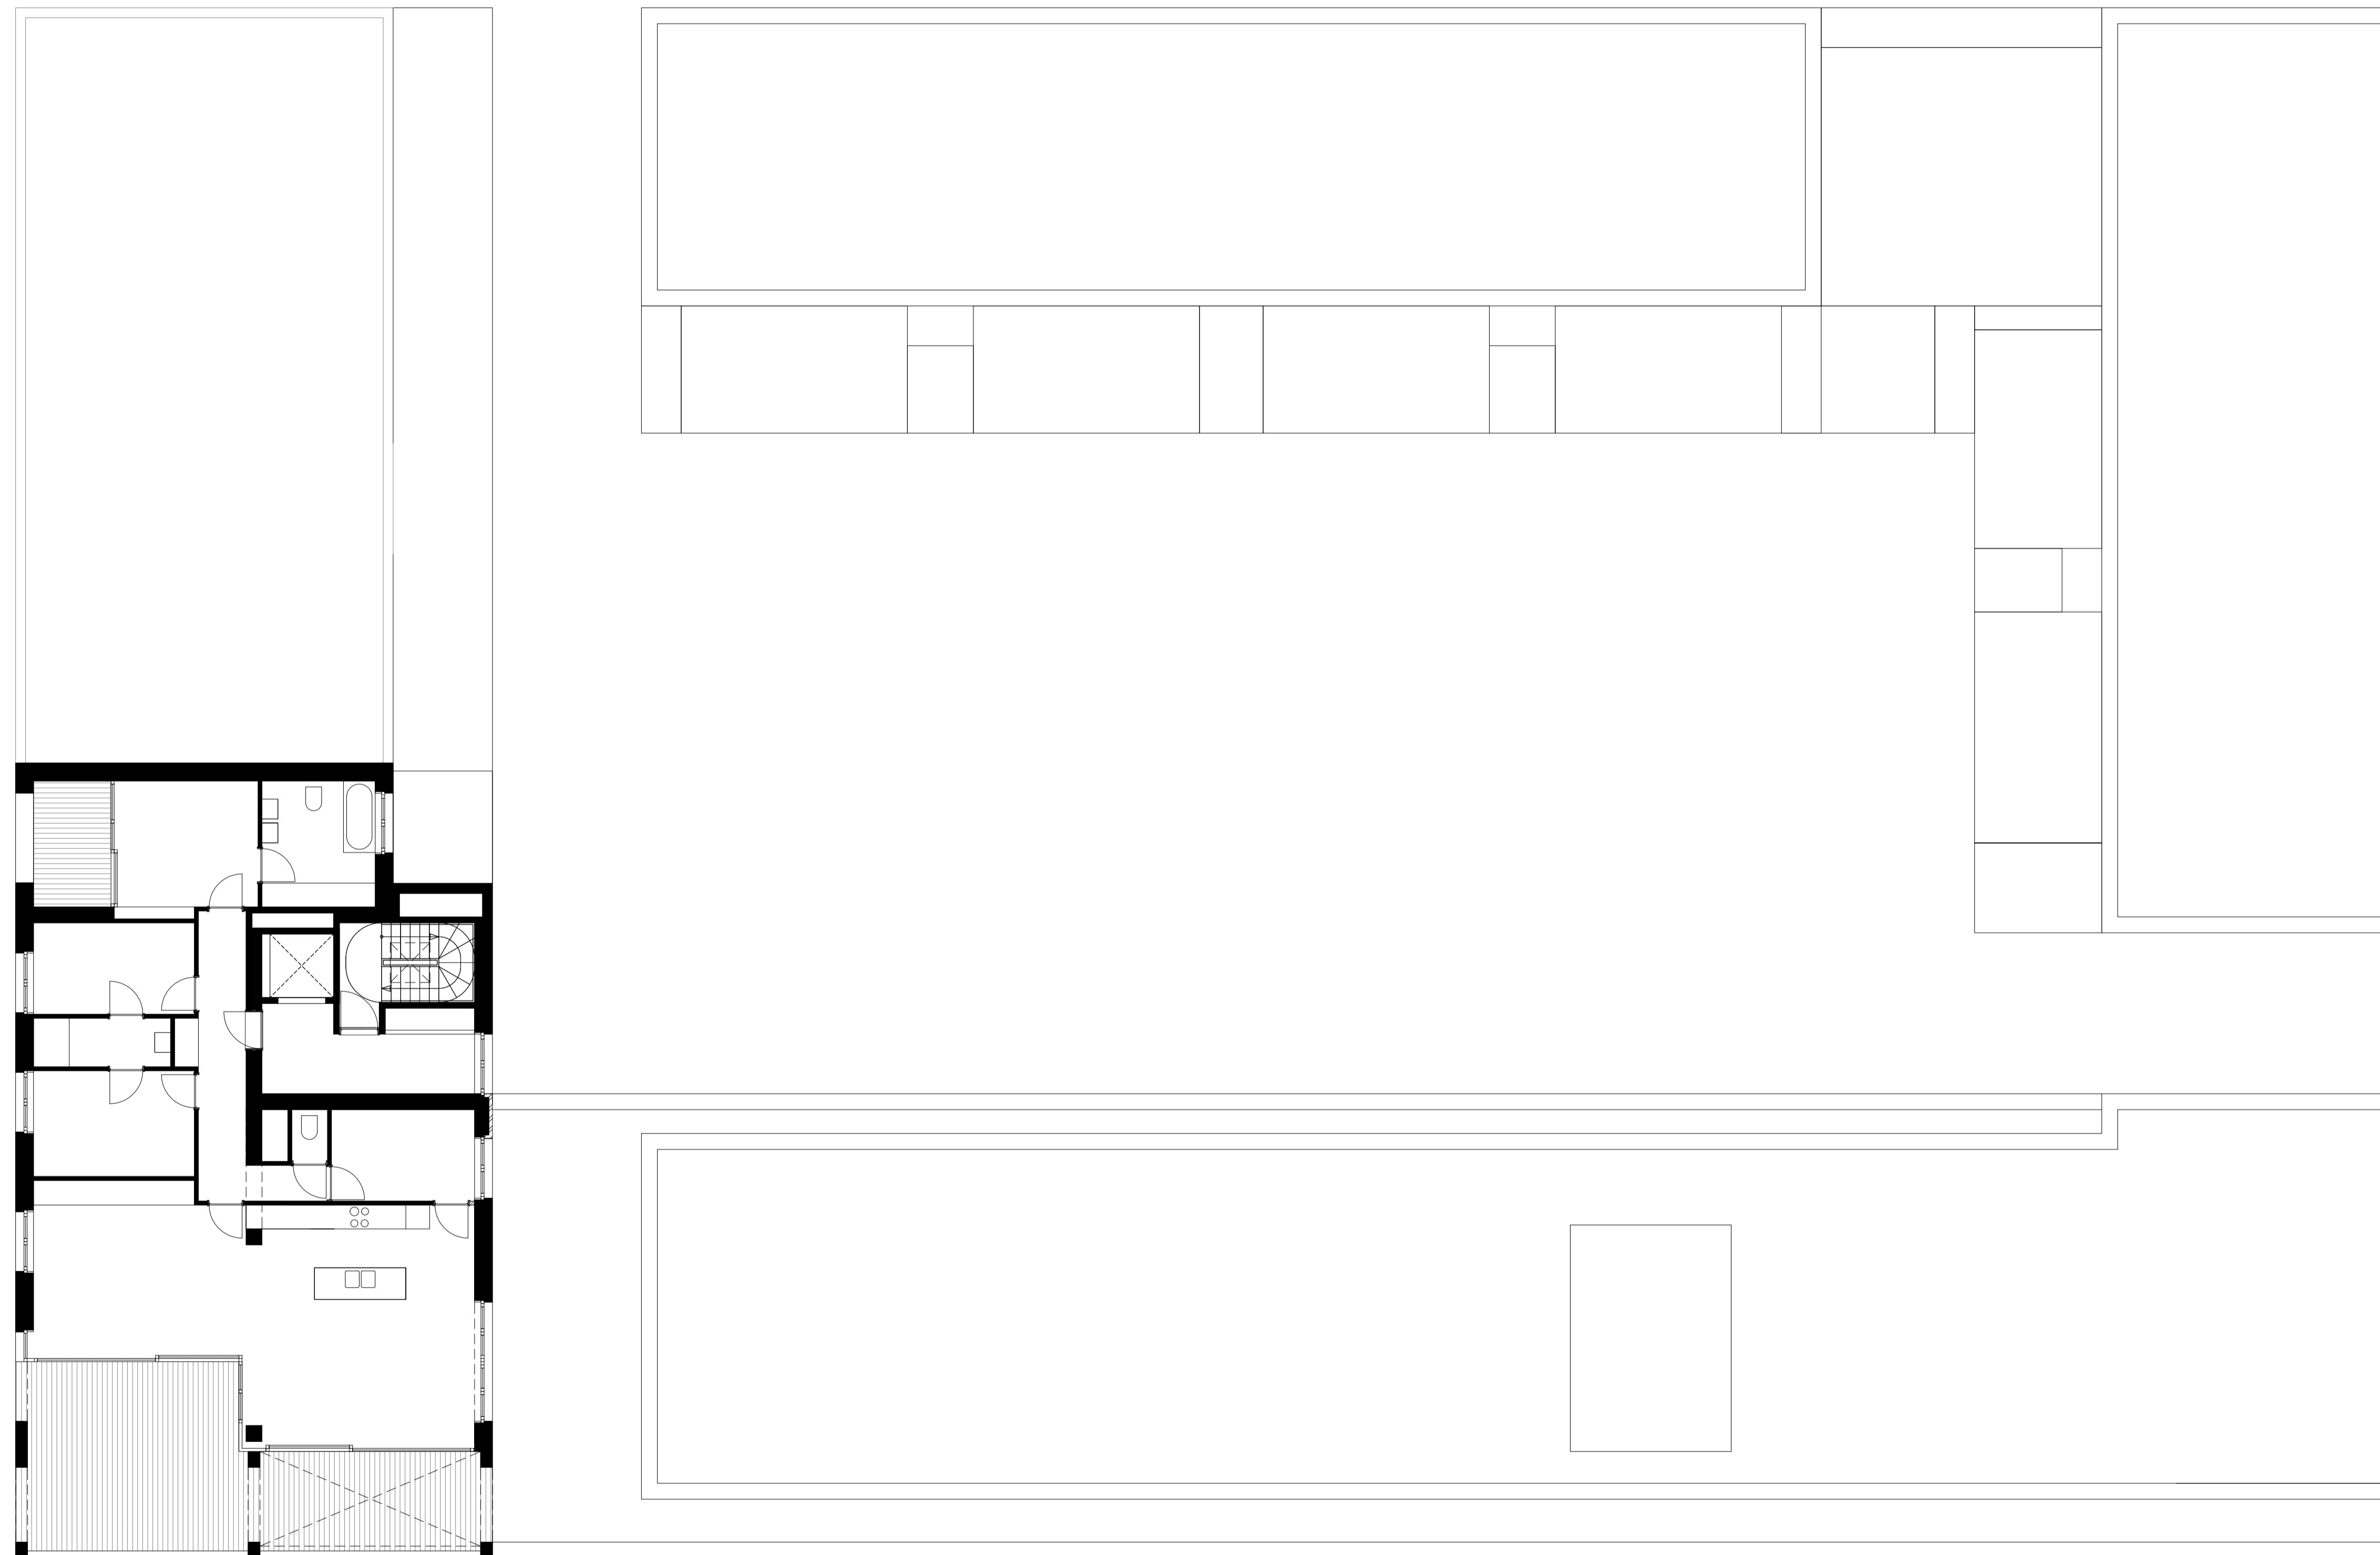

HANNESDOCK

Waterfront  
Waterfront  
Waterfront

GELIJKVLOERS

1e VERDIEPING

2e VERDIEPING

3e VERDIEPING

4e VERDIEPING

5e VERDIEPING

WESTGEVEL aan de kade

NOORDGEVEL tegenover de toekomstige groenzone

OOSTGEVEL tegenover de Faar

ZUIDGEVEL

0 5

0 5

0 5